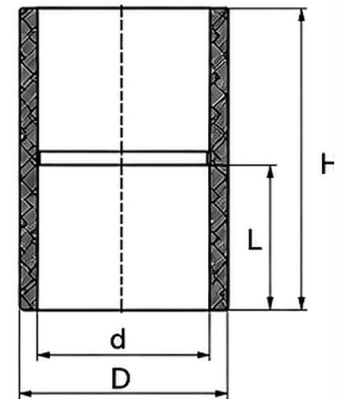

## Información del producto

MARCA	ERA
LÍNEA	LÍNEA PVC SCH-80 Y SCH-40
CATEGORÍA	Conexiones
MEDIDAS	1/2", 3/4", 1", 1 1/4", 1 1/2", 2", 2 1/2", 3", 4", 6", 8"

## Vista del producto

## TABLA DE DIMENSIONES

JK Series

TABLA DE DIMENSIONES

Size Nom	D	d	L
1/2"	29.3	21.34	22.7
3/4"	35.1	26.67	25.0
1"	43.1	33.4	29.1
1 1/4"	52.4	42.16	32.3
1 1/2"	59	48.26	35.4
2"	72	60.33	38.6
2 1/2"	87.8	73.03	45
3"	104.9	88.9	48.1
4"	132.4	114.3	57.4
6"	191.2	168.3	76.7
8"	247.2	219.08	102.6
10"	305.9	273.05	128
12"	361.5	323.85	153.5