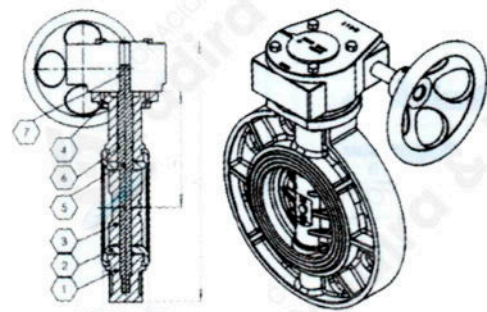

JX Series

• TABLA DE DIMENSIONES

SIZE	"	4"	5"	6"	8"	10"	12"	14"	16"
	DN	100	125	150	200	250	300	350	400
P.C.D. ØD1	ØD	228	258	287	344	412	460	500	565
	DIN	180	210	240	295	350	400	460	515
	ANSI	191	216	241	298	362	432	476	540
	JIS	175	210	240	290	355	400	445	510
	Ød1	98	122	146	199	255	302	345	395
	L	54	64	70	88	98	108	88	98
	Ø1	145	280	280	280	280	280	380	380
	L1	120	200	200	200	220	220	280	280
	H1	140	168	181	215	260	280	410	490
	H	340	385	417	487	551	595	670	770
	M	120	180	180	180	180	180	250	250
	N	90	100	100	100	130	130	220	220
N-Øe	DIN	8-Ø19	8-Ø19	8-Ø23	8-Ø23	12-Ø25	12-Ø25	16-Ø25	16-Ø27
	ANSI	8-Ø19	8-Ø19	8-Ø23	8-Ø23	12-Ø25	12-Ø25	12-Ø29	16-Ø29
	JIS	8-Ø19	8-Ø19	8-Ø23	12-Ø23	12-Ø25	16-Ø25	16-Ø25	16-Ø27
PN	PSI	150	150	150	150	100	100	60	60
	MPa	1	1	1	1	0.6	0.6	0.4	0.4
Weight	Kg/PC	7.2	18	19	22	25	29	45	55