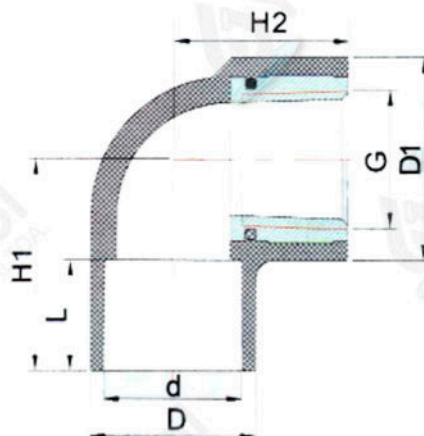

Material: CPVC

Conexiones disponibles: ANSI

Medidas: 1/2" > 2"

**Estandar: ASTM
D2846**

JX Series

• TABLA DE DIMENSIONES

Nom Size	D	d	L	H
1/2"	20	15.9	13	18.8
3/4"	26.8	22.2	18	24.3
1"	34.5	28.6	23	30.9
1 1/4"	41.8	34.9	28.1	37.1
1 1/2"	49.46	41.3	33.5	44
2"	64.58	54	43.5	56.5

ADAPTADOR CPVC

Marca: ERA
Modelo:
ADAPTADOR

Material: CPVC

**Conexiones disponibles: ANSI/
NPT**

Medidas: 1/2" > 2"

JX Series

• TABLA DE DIMENSIONES

Nom Size	D	d	G	H	L
1/2"	21.5	15.9	1/2"	41.4	13
3/4"	26.8	22.2	3/4"	42	18
1"	34.5	28.6	1"	47	23
1 1/4"	41.8	34.9	1 1/4"	55	28.1
1 1/2"	49.4	41.3	1 1/2"	62	33.5
2"	64.4	54	2"	75	43.5

BUGEN CPVC

Marca: ERA
Modelo: BUGEN

Material: CPVC

Conexiones disponibles: ANSI

Medidas: 3/4" x 1/2" "
> 2" x 1 1/4" "

JX Series

• TABLA DE DIMENSIONES

Nom Size	D	d1	d2	d3	H	L1	L2
3/4"X1/2"	26.8	15.9	22.1	14.72	21.2	13	18
1"X1/2"	34.5	15.9	28.47	14.72	26.4	13	23
1"X3/4"	34.5	22.2	28.47	21.1	26.4	18	23
1 1/4"X1/2"	41.8	15.9	34.85	14.72	31	13	28.1
1 1/4"X3/4"	41.8	22.2	34.85	21.1	31	18	28.1
1 1/4"X1"	41.8	28.6	34.85	27.47	31	23	28.1
1 1/2"X1/2"	49.5	15.9	41.2	14.72	36.3	13	33.5
1 1/2"X3/4"	49.5	22.2	41.2	21.1	36.3	18	33.5
1 1/2"X1"	49.5	28.6	41.2	27.47	36.3	23	33.5
1 1/2"X1 1/4"	49.5	34.9	41.2	33.85	36.3	28.1	33.5
2"X1 1/2"	64.6	15.9	54	14.72	47	13	43.5
2"X1 1/4"	64.6	34.9	54	33.85	47	28.1	42.5

CODO CPVC CON INSERTO DE BRONCE

Marca: ERA
Modelo: CODO CON INSERTO BRONCE

Material: CPVC

Conexiones disponibles: ANSI/NPT

Medidas: 1/2" > 1 1/4"

JX Series

• **TABLA DE DIMENSIONES**

Nom Size	D1	D	d	L	G	H1	H2
1/2"	33	20.08	15.9	13	1/2"	29.5	26.56
3/4"	39	26.85	22.2	18	3/4"	35.5	28.15
3/4"X1/2"	33	26.85	22.2	18	1/2"	34.5	28.35
1"X1/2"	33	34.43	28.6	23	1/2"	38.5	35.07
1"X3/4"	39	34.43	28.83	23	3/4"	41	34
1"	44.9	34.43	28.83	23	1"	40	40
1 1/4"	59.5	41.8	35.2	28.1	1 1/4"	47.4	46.6