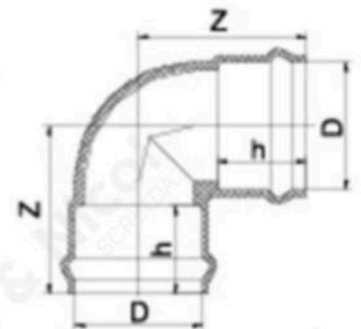

CODO CPVC CON INSERTO DE BRONCE

Marca: ERA
Modelo: CODO CON INSERTO BRONCE

Material: CPVC

Conexiones disponibles: ANSI/NPT

Medidas: 1/2" > 1 1/4"

JX Series

• **TABLA DE DIMENSIONES**

Nom Size	D1	D	d	L	G	H1	H2
1/2"	33	20.08	15.9	13	1/2"	29.5	26.56
3/4"	39	26.85	22.2	18	3/4"	35.5	28.15
3/4"X1/2"	33	26.85	22.2	18	1/2"	34.5	28.35
1"X1/2"	33	34.43	28.6	23	1/2"	38.5	35.07
1"X3/4"	39	34.43	28.83	23	3/4"	41	34
1"	44.9	34.43	28.83	23	1"	40	40
1 1/4"	59.5	41.8	35.2	28.1	1 1/4"	47.4	46.6

CODO 90° UNION FLEXIBLE

Marca: ERA
Modelo: CODO 90°
UF
Material: PVC

Conexiones disponibles: UF

Medidas: 63 > 400
mm

Estandar: ISO 1452

JX Series

• TABLA DE DIMENSIONES

Spec D	Z	h
63	112	76
75	123	81.5
90	165	114
110	190	122
160	229	142
200	266	153
225	312	163
250	338	177
315	393	198
355	393	206