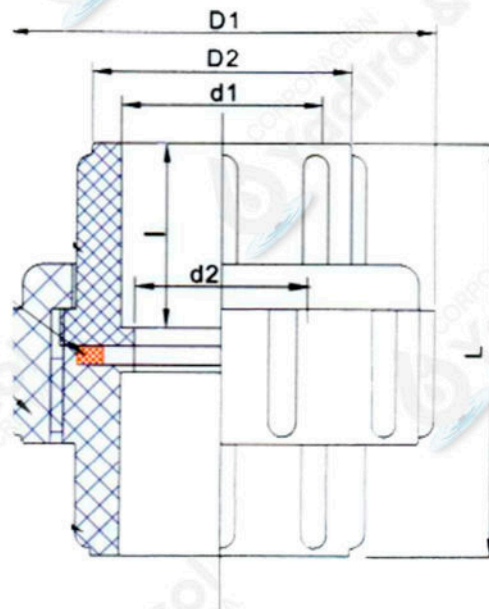

ADAPTADOR UPR SCH-80

Marca: ERA
Modelo:
ADAPTADOR

Material: PVC

Conexiones disponibles: UPR (ANSI/ NPT)

Medidas: 1/2" > 12"

JX Series

• **TABLA DE DIMENSIONES**

Size	Nom	D	d1	d2	NPT	H	L
1/2"	30	21.34	9.4	1/2"	46.5	23.2	
3/4"	35.8	26.67	14	3/4"	55.9	25.9	
1"	44	33.4	18.8	1"	61	29.1	
1 1/4"	53	42.16	26.8	1 1/4"	65.5	32.5	
1 1/2"	60	48.26	32.4	1 1/2"	70.9	35.4	
2"	73	60.33	43.3	2"	76.7	38.6	
2 1/2"	88.2	73.03	51.0	2 1/2"	93.2	44.8	
3"	104.9	88.9	66.0	3"	99.0	48.1	
4"	132	114.3	89.9	4"	112	57.0	
6"	191.2	168.3	138.3	6"	138.5	76.7	
8"	247.2	219.08	186	8"	173	102.6	
10"	305.9	273.05	235	10"	206	128	
12"	361.5	323.85	281	12"	239	153.5	

UNION UNIVERSAL CPVC

Marca: ERA
Modelo: UNION UNIVERSAL

Material: CPVC SCH-80

Conexiones disponibles: ANSI

Medidas: 1/2" > 4"

JX Series

• TABLA DE DIMENSIONES

Nom Size	NPT Thd./in	BSPT Thd./in	JIS d1	BS d1	ANSI d1	DIN d1	d2	D2	D1	L	L
15mm(1/2")	14	14	22	22	21.34	20	14	29.20	50.6	20.5	48
20mm(3/4")	14	14	26	26	26.67	25	19	34.5	56.7	22	53.6
25mm(1")	11.5	11	32	34	33.4	32	24	42.6	66.5	28	63
32mm(1 1/4")	11.5	11	38	42	42.16	40	32	52	81	30	72.6
40mm(1 1/2")	11.5	11	48	48	48.26	50	40	59	86.8	34.5	85
50mm(2")	11.5	11	60	60	60.33	63	45	72.1	105.8	40	103
65mm(2 1/2")	8	11	76	76	73.03	75	60	90	129	40	109
80mm(3")	8	11	89	89	88.9	90	80	103.5	145.5	48	125.5
100mm(4")	8	11	114	114	114.3	110	100	132.5	175	60	160