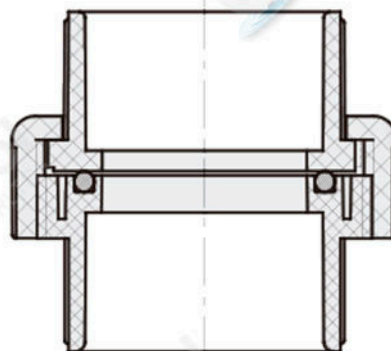

TAPON HEMBRA CPVC SCH-80

Marca: ERA
Modelo: TAPON

Material: CPVC
SCH-80

Conexiones disponibles: ANSI

Medidas: 1/2" > 6"

JX Series

• TABLA DE DIMENSIONES

Nom Size	D	d	L	H
1/2"	29.3	21.34	22.7	39.7
3/4"	35.1	26.67	25.9	33.7
1"	43.1	33.4	29.1	33.8
1 1/4"	52.4	42.16	32.3	43
1 1/2"	59	48.26	35.4	45.8
2"	72	60.33	38.6	51.8
3"	33.3	25	19.5	25
4"	41	32	22.5	30
6"	33.3	25	19.5	25

UNION UNIVERSAL CPVC

Marca: ERA
Modelo: UNION UNIVERSAL

Material: CPVC

Conexiones disponibles: ANSI/NPT

Medidas: 1/2" > 2"

JX Series

• TABLA DE DIMENSIONES

Nom Size	d	D	D1	I	L
15mm(1/2")	15.9	21.8	39.5	13	36.5
20mm(3/4")	22.4	28.7	44	21	51
25mm(1")	28.6	34.43	65	23	57.5
40mm(1 1/4")	35.2	41.8	67.5	28.1	65.1
50mm(1 1/2")	41.66	49.2	76	33.5	75.7
63mm(2")	54.38	64.58	94	43.5	99.2