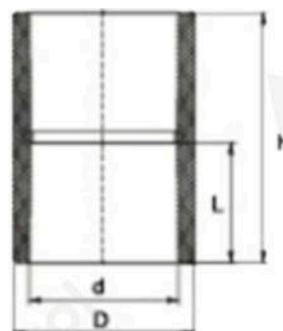

UNION PRESION CPVC SCH-80

Marca: ERA
Modelo: UNION

Material: CPVC
SCH-80

Conexiones disponibles: ANSI

Medidas: 1/2" > 6"

JX Series

TABLA DE DIMENSIONES

Nom Size	D	d	H	L	NPT
1/2"	32.5	21.34	45.7	22.7	1/2"
3/4"	38.1	26.67	54.8	25.9	3/4"
1"	46	33.4	58.7	29.1	1"
1 1/4"	55.9	42.16	64.3	32.3	1 1/4"
1 1/2"	63.5	48.26	70.9	35.4	1 1/2"
2"	76.2	60.33	74.6	38.6	2"
2 1/2"	87.8	73.03	92.3	45	2 1/2"
3"	104.9	88.9	97.9	48.1	3"
4"	132.4	114.3	109.9	57.6	4"
6"	191.2	168.3	135.6	76.7	6"

BUGEN CPVC SCH-80

Marca: ERA
Modelo:
REDUCCIÓN BUGEN

Material: CPVC
SCH-80

Conexiones disponibles: ANSI

Medidas: 1 1/4" x
1/2" > 6"x4"

JX Series

• TABLA DE DIMENSIONES

Nom Size	D	d1	d2	d3	L1	L2	H
1 1/4"X1/2"	52.4	21.34	42.16	13.5	22.7	31.5	40
1 1/4"X3/4"	52.4	26.64	42.16	17.8	25.9	31.5	40
1 1/4"X1"	52.4	33.4	42.16	24	29.1	31.5	40
1 1/2"X1/2"	59	21.34	48.26	13	22.7	35	43
1 1/2"X3/4"	58.5	26.67	48.26	17.3	25.9	35	43
1 1/2"X1"	59	33.4	48.26	24.3	29.1	35	43
1 1/2"X1 1/4"	59	42.16	48.26	31.2	32.3	35	43
2"X1/2"	72	21.34	60.33	13	22.7	39	49
2"X3/4"	72	33.4	60.33	23.5	29.1	39	49
2"X1"	72	26.67	60.33	18	29.1	38.3	48.6
2"X1 1/4"	72	42.16	60.33	32	32.3	39	49
2"X1 1/2"	72	48.26	60.33	36.2	35.4	38.6	48.6
3"X1 1/2"	104.9	48.26	88.9	42	35.5	47.1	55.1
3"X2"	104.9	60.33	88.9	53.8	38.6	47.1	55.1
4"X1 1/2"	132.4	48.26	114.3	42	35.5	56.6	65.1
4"X2"	132.4	60.33	114.3	53.8	38.6	56.6	65.1
4"X3"	132.4	88.9	114.3	82	48.1	56.6	65.1
6"X4"	191.2	114.3	168.3	106.1	57.6	76.7	86.7