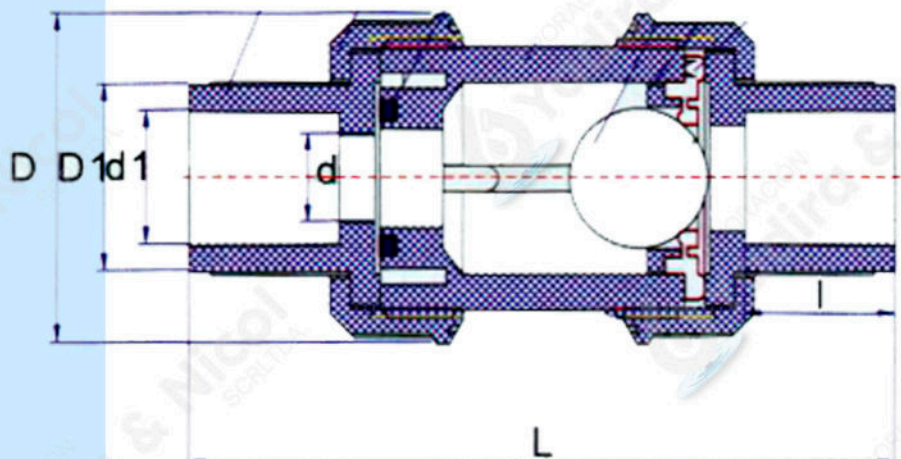

CODO 45° SCH-80

Marca: ERA
Modelo: CODO POR 45°
SCH80

Material: PVC

Conexiones disponibles: ANSI

Medidas: 1/2" > 12"

JX Series

• TABLA DE DIMENSIONES

Size Nom	D	d	L
1/2"	29.3	21.34	22.7
3/4"	35.1	26.67	25.9
1"	43.1	33.4	29.1
1 1/4"	52.4	42.16	32.3
1 1/2"	59	48.26	35.4
2"	72.5	60.33	38.6
2 1/2"	87.8	73.03	45
3"	104.9	88.9	48.1
4"	132.4	114.3	57.6
6"	191.2	168.3	76.7
8"	247.2	219.08	102.6
10"	305.9	273.05	128
12"	361.5	323.85	153.5

CHECK DOBLE UNIÓN UNIVERSAL CON BOLA

Marca: ERA
Modelo: CHECK CON
DOBLE UNIÓN
UNIVERSAL CON BOLA

Material: PVC

Conexiones disponibles:
NPT

Medidas: 1/2" > 4"

JX Series

• TABLA DE DIMENSIONES

Nom Size	NPT Thd./in	BSPT Thd./in	JIS d1	BS d1	ANSI d1	DIN d1	d	D1	D	I	L
15mm(1/2")	14	14	22	22	21.34	20	15	27.5	51.3	20.5	105
20mm(3/4")	14	14	26	26	26.67	25	19.5	35.0	65.5	25	116.5
25mm(1")	11.5	11	32	34	33.4	32	25	41.6	73.7	28	130.5
32mm(1 1/4")	11.5	11	38	42	42.16	40	32	51.6	86.8	29.5	148.5
40mm(1 1/2")	11.5	11	48	48	48.26	50	40	60.9	102	34	168.5
50mm(2")	11.5	11	60	60	60.33	63	50	75	119.8	40	189

CHECK DOBLE UNION UNIVERSAL CON RESORTE

Marca: ERA
Modelo: CHECK CON
**DOBLE UNIÓN
UNIVERSAL CON
RESORTE**

Material: PVC

**Conexiones
disponibles:** NPT

Medidas: 1/2" > 4"

JX Series

• TABLA DE DIMENSIONES

Nom Size	NPT Thd./in	BSPT Thd./in	d	JIS d1	BS d1	ANSI d1	DIN d1	D1	D2	l	L
15mm(1/2")	14	14	16.8	22	22	21.34	20	48	27.4	17	87.2
20mm(3/4")	14	14	22	26	26	26.67	25	68	36.2	19.7	114.53
25mm(1")	11.5	11	26.5	32	34	33.4	32	68	42	23	129.5
32mm(1 1/4")	11.5	11	37.1	38	42	42.16	40	95	52.6	27	151.1
40mm(1 1/2")	11.5	11	44.6	48	48	48.26	50	92.8	61.4	32	160.3
50mm(2")	11.5	11	54.8	60	60	60.33	63	114.8	77.6	38	193.2
65mm(2 1/2")	8	11	65	76	76	73	75	148	89.4	45	231.4
80mm(3")	8	11	80	89	89	88.9	90	179	108.5	58	270
100mm(4")	8	11	80	114	114	114.3	110	179	132.5	63.5	281.8