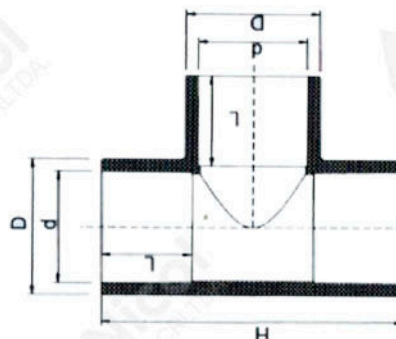

CODO 45° CPVC SCH-80

Marca: ERA
Modelo: CODO 45°

Material: CPVC

Conexiones disponibles: ANSI

Medidas: 1/2" > 6"

JX Series

• TABLA DE DIMENSIONES

Nom Size	D	d	L
1/2"	29.3	21.34	22.7
3/4"	35.1	26.67	25.9
1"	43.1	33.4	29.1
1 1/4"	52.4	42.16	32.3
1 1/2"	59	48.26	35.4
2"	72.5	60.33	38.6
2 1/2"	87.8	73.03	45
3"	104.9	88.9	48.1
4"	132.4	114.3	57.6
6"	191.2	168.3	76.7

TEE CPVC SCH-80

Marca: ERA
Modelo: MateTEE

Material: CPVC
SCH-80

Conexiones disponibles: ANSI

Medidas: 1/2" > 6"

JX Series

• TABLA DE DIMENSIONES

Nom Size	D	d	L	H
1/2"	29.3	21.34	22.4	70.8
3/4"	35.4	26.67	25.9	82.4
1"	43.1	33.4	29.1	97.6
1 1/4"	52.4	42.16	32.3	110.9
1 1/2"	59	48.26	35.4	122.7
2"	72	60.33	38.6	142.7
2 1/2"	87.8	73.03	45	168.2
3"	104.9	88.9	48.1	190.2
4"	132.4	114.3	57.6	235.6
6"	191.2	168.3	76.7	333.2

UNION PRESION CPVC SCH-80

Marca: ERA
Modelo: UNION

Material: CPVC
SCH-80

Conexiones disponibles: ANSI

Medidas: 1/2" > 6"

JX Series

TABLA DE DIMENSIONES

Nom Size	D	d	H	L	NPT
1/2"	32.5	21.34	45.7	22.7	1/2"
3/4"	38.1	26.67	54.8	25.9	3/4"
1"	46	33.4	58.7	29.1	1"
1 1/4"	55.9	42.16	64.3	32.3	1 1/4"
1 1/2"	63.5	48.26	70.9	35.4	1 1/2"
2"	76.2	60.33	74.6	38.6	2"
2 1/2"	87.8	73.03	92.3	45	2 1/2"
3"	104.9	88.9	97.9	48.1	3"
4"	132.4	114.3	109.9	57.6	4"
6"	191.2	168.3	135.6	76.7	6"