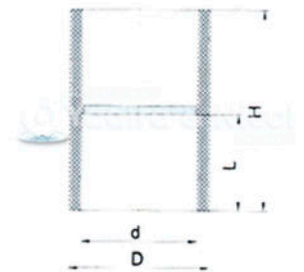

UNION SIMPLE

Marca: ERA
Modelo: UNION

Material: PVC

Conexiones
Disponibles: ANSI

Medidas: 63 > 400mm

JX Series

• TABLA DE DIMENSIONES

Size	Nom	D	d	L	H
20	25	25	20	17	36
25	30.8	30.8	25	19.5	41
32	38.3	38.3	32	23	48
40	47.9	47.9	40	28.5	60
50	58.3	58.3	50	33.5	70
63	72.9	72.9	63	40	83
75	87.6	87.6	75	44	90
90	105.4	105.4	90	51	106
110	126.4	126.4	110	61	126
125	142.4	142.4	125	69	144
140	159	159	140	76.5	161
160	180.6	180.6	160	86	180
180	196.6	196.6	180	96	198
200	225.6	225.6	200	107	222
225	245	245	225	119	252
250	274.6	274.6	250	131	269
280	306	306	280	147	304
315	343	343	315	164	344
355	385	385	355	184	378
400	431	431	400	206	419