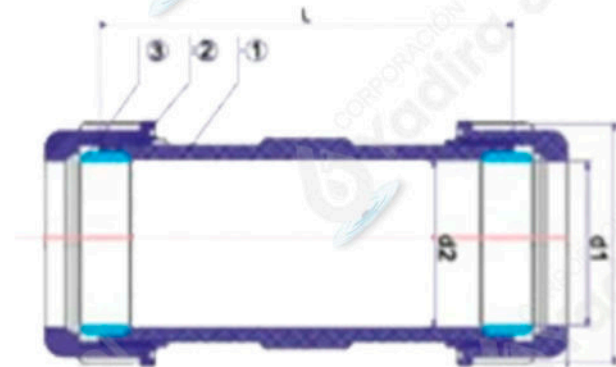

ACOPLE

Marca: ERA
Modelo: Acople
Rapido

Material: PVC (GRIS)

Conexiones disponibles: ANSI

Medidas: 1/2" > 6"

JX Series

• TABLA DE DIMENSIONES

Nom Size	JIS d1	BS d1	ANSI d1	DIN d1	ø2	D	L
15mm(1/2")	22	22	21.34	20	23	45.5	110.1
20mm(3/4")	26	26	26.67	25	28	53	110.1
25mm(1")	34	32	33.4	32	36	62.2	120.1
32mm(1 1/4")	42	38	42.16	40	44	69.6	129.2
40mm(1 1/2")	48	48	48.26	50	52	81	136.6
50mm(2")	60	60	60.33	63	64.5	94	159
65mm(2 1/2")	76	76	73.03	75	78	111.5	191.7
80mm(3")	89	89	88.9	90	92.7	127	221.7
100mm(4")	114	114	114.3	110	117.2	156.7	251.7
160mm(6")	-	-	170	-	175	224	293

ACOPLE BLANCO

Marca: ERA
Modelo: Acople Rapido

Material: PVC (Blanco)

Conexiones disponibles: ANSI

Medidas: 1/2" > 6"

JX Series

• TABLA DE DIMENSIONES

Nom Size	JIS d1	BS d1	ANSI d1	DIN d1	#2	D	L
15mm(1/2")	22	22	21.34	20	23	45.5	110.1
20mm(3/4")	26	26	26.67	25	28	53	110.1
25mm(1")	34	32	33.4	32	36	62.2	120.1
32mm(1 1/4")	42	38	42.16	40	44	69.6	129.2
40mm(1 1/2")	48	48	48.26	50	52	81	136.6
50mm(2")	60	60	60.33	63	64.5	94	159
65mm(2 1/2")	76	76	73.03	75	78	111.5	191.7
80mm(3")	89	89	88.9	90	92.7	127	221.7
100mm(4")	114	114	114.3	110	117.2	156.7	251.7
160mm(6")	-	-	170	-	175	224	293