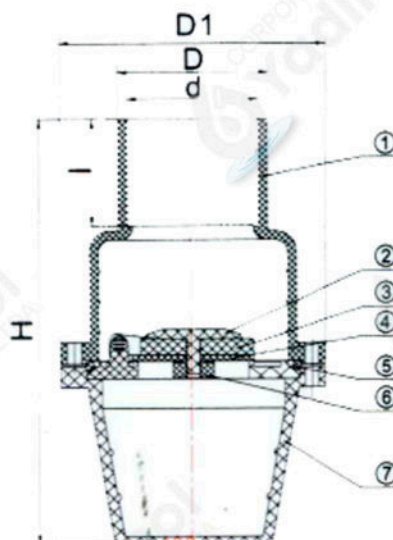

CHECK DE PALETA

Marca: ERA
Modelo: CHECK DE PALETA

Material: PVC

Conexiones disponibles: ANSI/ NPT

Medidas: 2 1/2" > 6"
(Bridada 8")

JX Series

• TABLA DE DIMENSIONES

Nom Size	JIS d1	BS d1	ANSI d1	DIN d1	d	D1	L1	L	N-φe
65mm(2 1/2")	76	76	73.03	75	68.3	89	58.0	226.2	8
80mm(3")	89	89	88.9	90	83	103.6	73.0	264.4	8
100mm(4")	114	114	114.3	110	101	131.6	90.0	358	8
150mm(6")	165.0	166	168.3	160	147	182	113.0	422.4	12

VALVULA DE PIE

Marca: ERA
Modelo: VALVULA DE
PIE

Material: PVC

Conexiones
disponibles: ANSI/ NPT

Medidas: 1/2" > 6"
Bridada 8")

JX Series

• TABLA DE DIMENSIONES

Nom Size	NPT Thd./in	BSPT Thd./in	JIS d	BS d	ANSI d	DIN d	D	D1	I	L
15mm(1/2")	14	14	22	22	21.34	20	31.0	43.7	31.0	137.0
20mm(3/4")	14	14	26	26	26.67	25	35.5	43.7	32.5	141.0
25mm(1")	11.5	11	32	34	33.4	32	41.9	43.7	32.8	141.0
32mm(1 1/4")	11.5	11	38	42	42.16	40	51.0	78	35.0	195.3
40mm(1 1/2")	11.5	11	48	48	48.26	50	60.3	78	56.0	217.4
50mm(2")	11.5	11	60	60	60.33	63	72.5	78	57.0	217.4
75mm(2 1/2")	8	11	76	76	73.03	75	90	171.6	73.5	293.4
90mm(3")	8	11	89	89	88.9	90	76.4	183.8	58.2	252
110mm(4")	8	11	114	114	114.3	110	115	216	91	360
125mm						125.6	142.4	232.6	95	386.47
140mm						140.6	159	246.5	105	430
160mm(6")	8	11	165	168.3	168.3	160	161	291	120	500