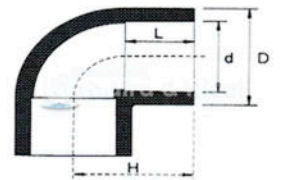

CODO 90° SIMPLE PRESION

Marca: ERA
Modelo: CODO 90°
ISO

Material: PVC

Conexiones
Disponibles: ANSI

Medidas: 20 > 400mm

JX Series

• TABLA DE DIMENSIONES

Size Nom	D	d	L
20	25	20	17
25	30.8	25	19.5
32	38.3	32	23
40	47.9	40	28.5
50	58.3	50	33.5
63	72.9	63	40
75	87.6	75	44
90	105.4	90	51
110	126.4	110	61
125	142.4	125	69
140	159	140	76.5
160	180.6	160	86.5
180	196.6	180	96
200	225.6	200	107
225	245	225	119
250	274.6	250	131
280	306	280	147
315	343	315	164
355	385	355	184
400	431	400	206