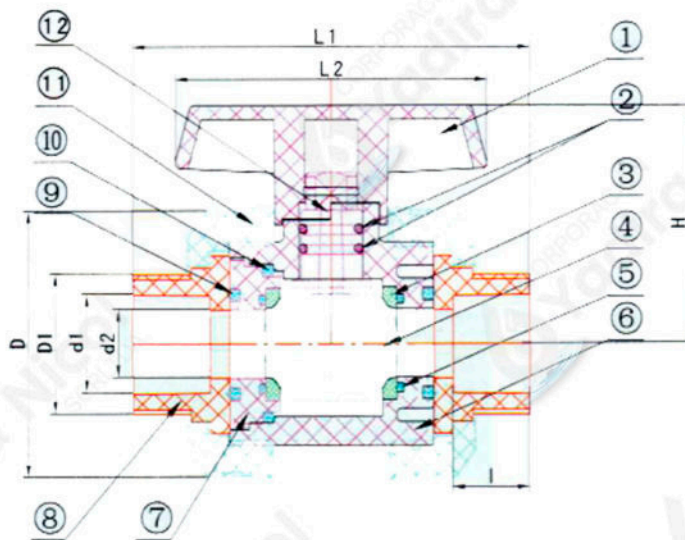

CODO 90° SCH-40

Marca: ERA
Modelo: CODO POR 45°
SCH40

Material: PVC

Conexiones disponibles: ANSI

Medidas: 1/2" > 6"

JX Series

• TABLA DE DIMENSIONES

Nom Size	D	d	L
1/2"	27.5	21.34	19
3/4"	33.5	26.67	25.6
1"	40.5	33.4	27.5
1 1/4"	50.1	42.16	29
1 1/2"	56.6	48.26	34
2"	69	60.33	40
2 1/2"	84.4	73.03	45
3"	100.9	88.9	48
4"	127.3	114.3	57.5
6"	183.6	168.3	76.7

CODO 45° SCH-80

Marca: ERA
Modelo: CODO POR 45°
SCH80

Material: PVC

Conexiones disponibles: ANSI

Medidas: 1/2" > 12"

JX Series

• TABLA DE DIMENSIONES

Size Nom	D	d	L
1/2"	29.3	21.34	22.7
3/4"	35.1	26.67	25.9
1"	43.1	33.4	29.1
1 1/4"	52.4	42.16	32.3
1 1/2"	59	48.26	35.4
2"	72.5	60.33	38.6
2 1/2"	87.8	73.03	45
3"	104.9	88.9	48.1
4"	132.4	114.3	57.6
6"	191.2	168.3	76.7
8"	247.2	219.08	102.6
10"	305.9	273.05	128
12"	361.5	323.85	153.5

CODO 90° SCH-80 ROSCA

Marca: ERA
Modelo: CODO POR 90°
SCH 80

Material: PVC

Conexiones disponibles: NPT

Medidas: 1/2" > 2"

JX Series

• TABLA DE DIMENSIONES

Size Nom	D	d	L	NPT
1/2"	32.5	21.34	22.7	1/2"
3/4"	38.1	26.67	25.9	3/4"
1"	46	33.4	29.1	1"
1 1/4"	55.9	42.16	32.3	1 1/4"
1 1/2"	63.5	48.26	35.4	1 1/2"
2"	76.2	60.33	38.6	2"

CHECK RESORTE

Marca: ERA
Modelo: CHECK
RESORTE

Material: PVC

Conexiones disponibles: ANSI/NPT

Medidas: 1/2" > 2"

JX Series

• TABLA DE DIMENSIONES

Nom Size	D1	D	BS(d)	ANSI(d)	DIN(d)	L	H
15mm(1/2")	45.2	30.5	22	21.34	20	23	103
20mm(3/4")	45.2	35.5	26	26.67	25	27	113.6
25mm(1")	57.5	43	34	33.4	32	28	142
32mm(1 1/4")	79.6	52	42	42.16	40	30.6	156
40mm(1 1/2")	79.8	60.2	48	48.26	50	36	167.4
50mm(2")	103.6	72	60	60.33	63	40.6	194.8