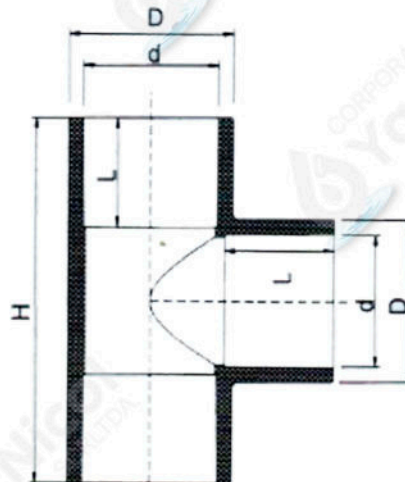

CODO 90° SCH-80 MIXTO

Marca: ERA
Modelo: CODO POR 90°
SCH 80

Material: PVC

Conexiones disponibles: NPT

Medidas: 1/2" > 2"

JX Series

• **TABLA DE DIMENSIONES**

Size Nom	D	d	L	NPT
1/2"	32.5	21.34	22.7	1/2"
3/4"	38.1	26.67	25.9	3/4"
1"	46	33.4	29.1	1"
1 1/4"	55.9	42.16	32.3	1 1/4"
1 1/2"	63.5	48.26	35.4	1 1/2"
2"	76.2	60.33	38.6	2"

TEE SCH-80 PRESION

Marca: ERA
Modelo: TEE - SCH80

Material: PVC

Conexiones disponibles: ANSI

Medidas: 1/2" > 12"

JX Series

• TABLA DE DIMENSIONES

Size Nom	D	d	L	H
1/2"	29.3	21.34	22.4	70.8
3/4"	35.4	26.67	25.9	82.4
1"	43.1	33.4	29.1	97.6
1 1/4"	52.4	42.16	32.3	110.9
1 1/2"	59	48.26	35.4	122.7
2"	72	60.33	38.6	142.7
2 1/2"	87.8	73.03	45	168.2
3"	104.9	88.9	48.1	190.2
4"	132.4	114.3	57.6	235.6
6"	191.2	168.3	76.7	333.2
8"	247.2	219.08	102.6	445
10"	305.9	273.05	128	556
12"	361.5	323.85	153.5	663

TEE SCH-40 PRESION

Marca: ERA
Modelo: TEE

Material: PVC

Conexiones disponibles: ANSI

Medidas: 1/2" > 6"

JX Series

• TABLA DE DIMENSIONES

Nom Size	D	d	L	H
1/2"	27.9	21.34	19	63.7
3/4"	33.5	26.67	26	83.1
1"	40.8	33.4	27.5	92.1
1 1/4"	50.1	42.16	29	104
1 1/2"	56.6	48.26	34	120
2"	69	60.33	40	143.5
2 1/2"	84.4	73.03	45	168.2
3"	100.9	88.9	48	190
4"	127.3	114.3	54	230.5
6"	183.6	168.3	76.7	332

TEE MIXTA

Marca: ERA
 Modelo: TEE Mixta
 SCH - 80
 Material: PVC
 Conexiones
 Disponibles:
 ANSI/NPT
 Medidas: 1/2" > 2"

JX Series

• TABLA DE DIMENSIONES

Size Nom	D	d	L	H	NPT
1/2"	32.5	21.34	22.7	70.8	1/2"
3/4"	38.1	26.67	25.9	82.5	3/4"
1"	46	33.4	29.1	97.4	1"