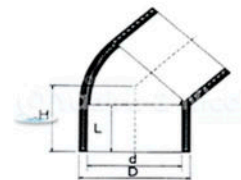

CODO 45° SIMPLE PRESION

Marca: ERA
Modelo: CODO 45°
ISO

Material: PVC

Conexiones
Disponibles: ANSI

Medidas: 20 > 400mm

JX Series

• TABLA DE DIMENSIONES

Size Nom	D	d	L
20	25	20	17
25	30.8	25	19.5
32	38.3	32	23
40	47.9	40	28.5
50	58.3	50	33.5
63	72.9	63	40
75	87.6	75	44
90	105.4	90	51
110	126.4	110	61
125	142.4	125	69
140	159	140	76.5
160	180.6	160	86.5
180	196.6	180	96
200	225.6	200	107
225	245	225	106
250	274.6	250	119
280	306	280	147
315	343	315	164
355	385	355	184
400	431	400	206

TEE SIMPLE PRESION

Marca: ERA
Modelo: TEE SIMPLE
PRESION MM

Material: PVC

Conexiones
Disponibles: ANSI

Medidas: 63 > 400mm

JX Series

• TABLA DE DIMENSIONES

Size	Nom	D	d	L	H
20		31.2	20	17	57
25		30.8	25	19.5	67
32		38.3	32	23	81
40		47.9	40	28.5	102
50		58.3	50	33.5	123
63		72.9	63	40	148
75		87.6	75	44	166
90		105.4	90	51	196
110		126.4	110	61	236.4
125		142.4	125	69	268
140		159	140	76.5	298
160		180.6	160	86	338
180		196.6	180	96	377
200		225.6	200	107	434
225		245	225	119	468
250		274.6	250	131	518
280		306	280	147	592
315		343	315	164	651
355		385	355	184	739
400		431	400	186	792