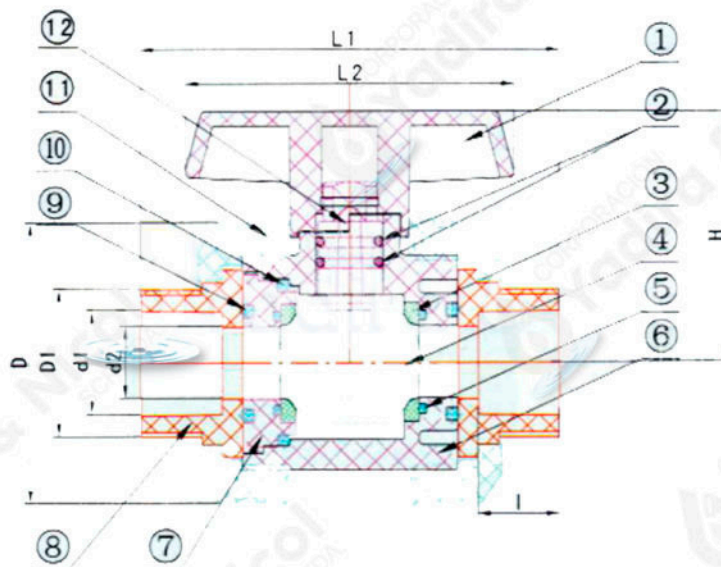

UNION CON ROSCA SCH-80

Marca: ERA
Modelo: UNIÓN
SIMPLE CON ROSCA

Material: PVC

Conexiones disponibles: NPT

Medidas: 1/2" > 4"

JX Series

• TABLA DE DIMENSIONES

Size Nom	D	d	H	L	NPT
1/2"	32.5	21.34	45.7	22.7	1/2"
3/4"	38.1	26.67	54.8	25.9	3/4"
1"	46	33.4	58.7	29.1	1"
1 1/4"	55.9	42.16	64.3	32.3	1 1/4"
1 1/2"	63.5	48.26	70.9	35.4	1 1/2"
2"	76.2	60.33	74.6	38.6	2"
2 1/2"	87.8	73.03	92.3	45	2 1/2"
3"	104.9	88.9	97.9	48.1	3"
4"	132.4	114.3	109.9	57.6	4"
6"	191.2	168.3	135.6	76.7	6"
8"	247.2	219.08	167	102.6	8"
10"	305.9	273.05	198	128	10"
12"	361.5	323.85	231.5	153.5	12"

VALVULA ANTIRRETORNO

Marca: ERA
Modelo: Valvula
Antirretorno

Material: PVC

Conexiones
disponibles: ANSI

Medidas: 110mm >
200mm

JX Series

• TABLA DE DIMENSIONES

Nom Size	d1	d2	d3	L	L1
110	102	110	110.6	306.8	61.3
160	154.2	160	160.6	325.7	74
200	190	200	204	451	84

VALVULA CON DOBLE UNIVERSAL CPVC

Marca: ERA
Modelo: VALVULA CON DOBLE UNIÓN UNIVERSAL

Material: CPVC SCH-80

Conexiones disponibles: NPT

Medidas: 1/2" > 2"

JX Series

• TABLA DE DIMENSIONES

Nom Size	NPT Thd./in	BSPT Thd./in	JIS d1	BS d1	ANSI d1	DIN d1	d2	D1	D	I	L1	L2	H
15mm(1/2")	14	14	22	22	21.34	20	14	27.6	51.2	20.6	112.5	65	50.5
20mm(3/4")	14	14	26	26	26.67	25	18.7	35.6	65.5	24.6	130.2	75	58.5
25mm(1")	11.5	11	32	34	33.4	32	24	41.6	73.7	28	142.5	85	65.7
32mm(1 1/4")	11.5	11	38	42	42.16	40	32	52	86.6	31	161	97	76.5
40mm(1 1/2")	11.5	11	48	48	48.26	50	40	59.5	102	31.5	166.5	110	86
50mm(2")	11.5	11	60	60	60.33	63	50	75	120	40	214	133.5	101.5
65mm(2 1/2")	8	11	76	76	73.03	75	60	87.5	135	40	228	161	112.5
80mm(3")	8	11	89	89	88.9	90	79	107.5	188	48	269	200	160.5
100mm(4")	8	11	114	114	114.3	110	99	132	216	56	309	240	173.5