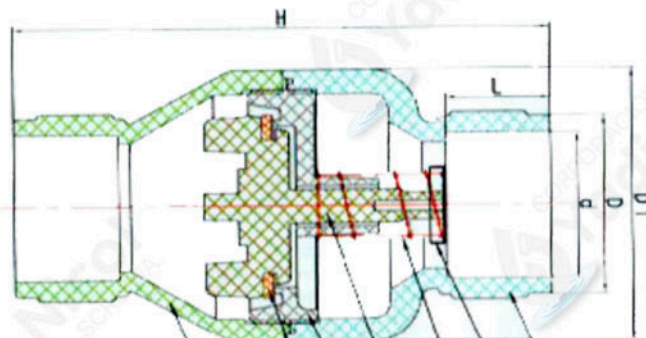

CODO 90° SCH-40

Marca: ERA
Modelo: CODO POR 45°
SCH40

Material: PVC

Conexiones disponibles: ANSI

Medidas: 1/2" > 6"

JX Series

• TABLA DE DIMENSIONES

Nom Size	D	d	L
1/2"	27.5	21.34	19
3/4"	33.5	26.67	25.6
1"	40.5	33.4	27.5
1 1/4"	50.1	42.16	29
1 1/2"	56.6	48.26	34
2"	69	60.33	40
2 1/2"	84.4	73.03	45
3"	100.9	88.9	48
4"	127.3	114.3	57.5
6"	183.6	168.3	76.7

CODO 90° SCH-80 ROSCA

Marca: ERA
Modelo: CODO POR 90°
SCH 80

Material: PVC

Conexiones disponibles: NPT

Medidas: 1/2" > 2"

JX Series

• TABLA DE DIMENSIONES

Size Nom	D	d	L	NPT
1/2"	32.5	21.34	22.7	1/2"
3/4"	38.1	26.67	25.9	3/4"
1"	46	33.4	29.1	1"
1 1/4"	55.9	42.16	32.3	1 1/4"
1 1/2"	63.5	48.26	35.4	1 1/2"
2"	76.2	60.33	38.6	2"

CHECK RESORTE

Marca: ERA
Modelo: CHECK
RESORTE

Material: PVC

Conexiones disponibles: ANSI/NPT

Medidas: 1/2" > 2"

JX Series

• TABLA DE DIMENSIONES

Nom Size	D1	D	BS(d)	ANSI(d)	DIN(d)	L	H
15mm(1/2")	45.2	30.5	22	21.34	20	23	103
20mm(3/4")	45.2	35.5	26	26.67	25	27	113.6
25mm(1")	57.5	43	34	33.4	32	28	142
32mm(1 1/4")	79.6	52	42	42.16	40	30.6	156
40mm(1 1/2")	79.8	60.2	48	48.26	50	36	167.4
50mm(2")	103.6	72	60	60.33	63	40.6	194.8

CHECK DOBLE UNIÓN UNIVERSAL CON BOLA

Marca: ERA
Modelo: CHECK CON
DOBLE UNIÓN
UNIVERSAL CON BOLA

Material: PVC

Conexiones disponibles:
NPT

Medidas: 1/2" > 4"

JX Series

• TABLA DE DIMENSIONES

Nom Size	NPT Thd./in	BSPT Thd./in	JIS d1	BS d1	ANSI d1	DIN d1	d	D1	D	I	L
15mm(1/2")	14	14	22	22	21.34	20	15	27.5	51.3	20.5	105
20mm(3/4")	14	14	26	26	26.67	25	19.5	35.0	65.5	25	116.5
25mm(1")	11.5	11	32	34	33.4	32	25	41.6	73.7	28	130.5
32mm(1 1/4")	11.5	11	38	42	42.16	40	32	51.6	86.8	29.5	148.5
40mm(1 1/2")	11.5	11	48	48	48.26	50	40	60.9	102	34	168.5
50mm(2")	11.5	11	60	60	60.33	63	50	75	119.8	40	189