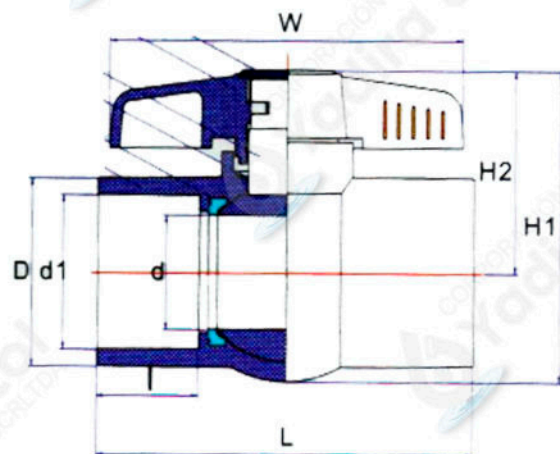

CODO 90° SCH-40

Marca: ERA
Modelo: CODO POR 45°
SCH40

Material: PVC

Conexiones disponibles: ANSI

Medidas: 1/2" > 6"

JX Series

• TABLA DE DIMENSIONES

Nom Size	D	d	L
1/2"	27.5	21.34	19
3/4"	33.5	26.67	25.6
1"	40.5	33.4	27.5
1 1/4"	50.1	42.16	29
1 1/2"	56.6	48.26	34
2"	69	60.33	40
2 1/2"	84.4	73.03	45
3"	100.9	88.9	48
4"	127.3	114.3	57.5
6"	183.6	168.3	76.7

CODO 45° SCH-80

Marca: ERA
Modelo: CODO POR 45°
SCH80

Material: PVC

Conexiones disponibles: ANSI

Medidas: 1/2" > 12"

JX Series

• TABLA DE DIMENSIONES

Size Nom	D	d	L
1/2"	29.3	21.34	22.7
3/4"	35.1	26.67	25.9
1"	43.1	33.4	29.1
1 1/4"	52.4	42.16	32.3
1 1/2"	59	48.26	35.4
2"	72.5	60.33	38.6
2 1/2"	87.8	73.03	45
3"	104.9	88.9	48.1
4"	132.4	114.3	57.6
6"	191.2	168.3	76.7
8"	247.2	219.08	102.6
10"	305.9	273.05	128
12"	361.5	323.85	153.5

VALVULA ESFERICA O COMPACTA

Marca: ERA

Modelo: Valvula
Esferica o Compacta

Material: PVC

Conexión: ANSI/NPT

Medidas: 1/2" > 6"

JX Series

• TABLA DE DIMENSIONES

Nom Size	NPT Thd./in	BSPT Thd./in	JIS d1	BS d1	ANSI d1	DIN d1	NBR	d	D	L	l	w	H1	H2
15mm(1/2")	14	14	22	22	21.34	20	20	14.5	32	80	22	68.5	64.3	44.9
20mm(3/4")	14	14	26	26	26.67	25	25	20	36.8	92	25	80.5	76	52
25mm(1")	11.5	11	32	34	33.4	32	32	24	45	106	28.0	100	94	65
32mm(1 1/4")	11.5	11	38	42	42.16	40	40	30	53.5	112.5	28.0	108	103	70
40mm(1 1/2")	11.5	11	48	48	48.26	50	50	34	62	129	33.0	108	112	73.5
50mm(2")	11.5	11	60	60	60.33	63	63	44	75.5	148	39.5	138	126	81
65mm(2 1/2")	8	11	76	76	73	75	75	56	92.5	177.5	39.5	192.5	166	108.5
80mm(3")	8	11	89	89	88.9	90	85	71	107	209	48	192.5	181	116
100mm(4")	8	11	114	114	114.3	110	110	86	134.5	294	78	262	236	151.5
150mm(6")					168.8	160		130.4	185.4	407	102.7	301.9	299.5	181.2