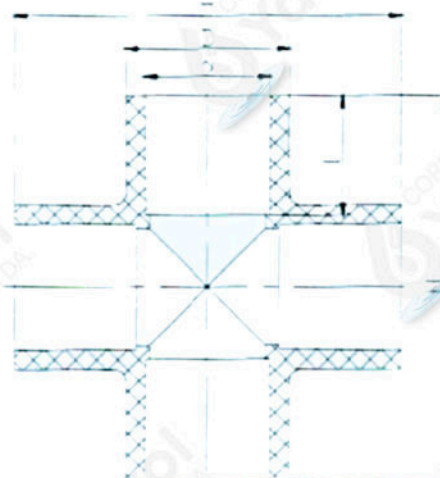

Marca: ERA
Modelo: TEE CON REDUCCION SCH-80

Material: PVC

Conexiones disponibles: ANSI

Medidas: 3/4 x 1/2" > 2" x 1 1/2"

JX Series

• **TABLA DE DIMENSIONES**

Size Nom	D	d1	d2	d3	L1	L2	H
3/4"X1/2"	35.5	26.67	30	21.34	25.9	22.7	79.1
1"X1/2"	43.1	33.4	29.3	21.34	29.1	22.7	80.5
1"X3/4"	43.1	33.4	35.1	26.67	29.1	25.9	91
1 1/4"X1/2"	52.4	42.16	29.3	21.34	32.3	22.7	92.2
1 1/4"X3/4"	52.4	42.16	35.1	26.67	32.3	25.9	97.3
1 1/4"X1"	52.4	42.16	43.1	33.4	32.3	29.1	105.8
1 1/2"X1/2"	59	48.26	29.3	21.34	35.4	22.7	97.6
1 1/2"X3/4"	59	48.26	35.1	26.67	35.4	25.9	103.7
1 1/2"X1"	59	48.26	43.1	33.4	35.4	29.1	110.5
1 1/2"X1 1/4"	59	48.26	52.4	42.16	35.4	32.3	118.9
2"X1/2"	72	60.33	29.3	21.34	38.6	22.7	104.7
2"X3/4"	72	60.33	35.1	26.67	38.6	25.9	109.7
2"X1"	72	60.33	43.1	33.4	38.6	29.1	115.9
2"X1 1/4"	72	60.33	52.4	42.16	38.6	32.3	124.6
2"X1 1/2"	72	60.3	59	48.26	38.6	35.4	131.6

CRUZ O CRUCETA

Marca: ERA
Modelo: CRUZ O
CRUCETA

Material: PVC

Conexiones
disponibles: ANSI

Medidas: 1/2" > 2"

JX Series

• TABLA DE DIMENSIONES

Size Nom	D	d	L	H
1/2"	29.4	21.34	23	71
3/4"	35	26.67	26	82.5
1"	43	33.4	29	97.5
1 1/4"	52	42.16	32	111
1 1/2"	59	48.26	35	124
2"	72	60.33	39	143