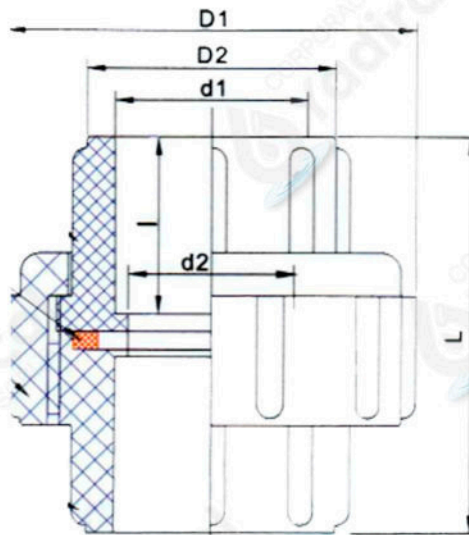

CODO 90° SCH-80 ROSCA

Marca: ERA
Modelo: CODO POR 90°
SCH 80

Material: PVC

Conexiones disponibles: NPT

Medidas: 1/2" > 2"

JX Series

• TABLA DE DIMENSIONES

Size Nom	D	d	L	NPT
1/2"	32.5	21.34	22.7	1/2"
3/4"	38.1	26.67	25.9	3/4"
1"	46	33.4	29.1	1"
1 1/4"	55.9	42.16	32.3	1 1/4"
1 1/2"	63.5	48.26	35.4	1 1/2"
2"	76.2	60.33	38.6	2"

UNION UNIVERSAL

Marca: ERA
Modelo: UNIÓN
UNIVERSAL CON
ROSCA

Material: PVC (GRIS)

Conexiones
disponibles: ANSI/NPT

Medidas: 1/2" > 6"

JX Series

• TABLA DE DIMENSIONES

Nom Size	NPT Thd./in	BSPT Thd./in	JIS d1	BS d1	ANSI d1	DIN d1	d2	D2	D1	I	L
15mm(1/2")	14	14	22	22	21.34	20	14	29.20	50.6	20.5	48
20mm(3/4")	14	14	26	26	26.67	25	19	34.5	56.7	22	53.6
25mm(1")	11.5	11	32	34	33.4	32	24	42.6	66.5	28	63
32mm(1 1/4")	11.5	11	38	42	42.16	40	32	52	81	30	72.6
40mm(1 1/2")	11.5	11	48	48	48.26	50	40	59	86.8	34.5	85
50mm(2")	11.5	11	60	60	60.33	63	45	72.1	105.8	40	103
65mm(2 1/2")	8	11	76	76	73.03	75	60	90	129	40	109
80mm(3")	8	11	89	89	88.9	90	80	103.5	145.5	48	125.5
100mm(4")	8	11	114	114	114.3	110	100	132.5	175	60	160
150mm(6")	/	/	/	/	165.2	157.3	153.5	189.8	241.5	76.7	187.4

UNION UNIVERSAL BLANCA

Marca: ERA
Modelo: UNIÓN
UNIVERSAL CON
ROSCA

Material: PVC (GRIS)

Conexiones
disponibles: ANSI/NPT

Medidas: 1/2" > 6"

JX Series

• TABLA DE DIMENSIONES

Nom Size	NPT Thd./In	BSPT Thd./In	JIS d1	BS d1	ANSI d1	DIN d1	d2	D2	D1	I	L
15mm(1/2")	14	14	22	22	21.34	20	14	29.20	50.6	20.5	48
20mm(3/4")	14	14	26	26	26.67	25	19	34.5	56.7	22	53.6
25mm(1")	11.5	11	32	34	33.4	32	24	42.6	66.5	28	63
32mm(1 1/4")	11.5	11	38	42	42.16	40	32	52	81	30	72.6
40mm(1 1/2")	11.5	11	48	48	48.26	50	40	59	86.8	34.5	85
50mm(2")	11.5	11	60	60	60.33	63	45	72.1	105.8	40	103
65mm(2 1/2")	8	11	76	76	73.03	75	60	90	129	40	109
80mm(3")	8	11	89	89	88.9	90	80	103.5	145.5	48	125.5
100mm(4")	8	11	114	114	114.3	110	100	132.5	175	60	160
150mm(6")	/	/	/	/	165.2	157.3	153.5	189.8	241.5	76.7	187.4