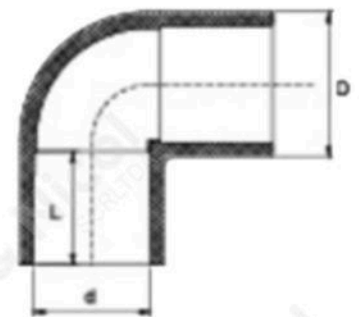

TUBO CPVC

Marca: ERA

Material: CPVC

Estandar: ASTM-2846

Conexion: ANSI/NPT

Medidas: 1/2" > 2"

JX Series

• TABLA DE DIMENSIONES

size	d (mm)	s (mm)
1/2"	15.9	1.73
3/4"	22.2	2.03
1"	28.6	2.59
1 1/4"	34.9	3.18
1 1/2"	41.3	3.76
2"	54	4.9

CODO 90° SCH-80 PRESION

Marca: ERA
Modelo: CODO POR 90°
SCH 80

Material: PVC

Conexiones disponibles: ANSI

Medidas: 1/2" > 12"

JX Series

• TABLA DE DIMENSIONES

Size Nom	D	d	L
1/2"	29.8	21.34	22.7
3/4"	35.6	26.67	25.9
1"	43.1	33.4	29.1
1 1/4"	52.4	42.16	32.3
1 1/2"	59	48.26	35.4
2"	72	60.33	38.6
2 1/2"	87.8	73.03	45
3"	104.9	88.9	48.1
4"	132.4	114.3	56.6
6"	190.9	168.3	76.7
8"	247.2	219.08	102.6
10"	305.9	273.05	128
12"	361.5	323.85	153.5