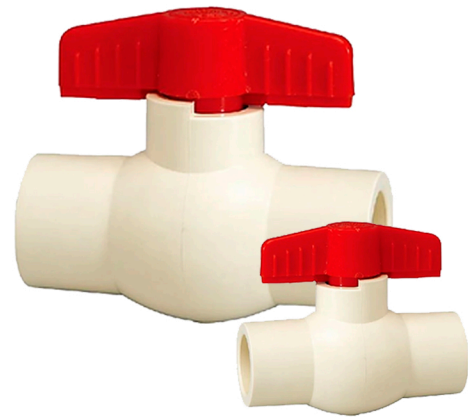

UNION UNIVERSAL CPVC

Marca: ERA
Modelo: UNION UNIVERSAL

Material: CPVC

Conexiones disponibles: ANSI/NPT

Medidas: 1/2" > 2"

JX Series

• TABLA DE DIMENSIONES

Nom Size	d	D	D1	I	L
15mm(1/2")	15.9	21.8	39.5	13	36.5
20mm(3/4")	22.4	28.7	44	21	51
25mm(1")	28.6	34.43	65	23	57.5
40mm(1 1/4")	35.2	41.8	67.5	28.1	65.1
50mm(1 1/2")	41.66	49.2	76	33.5	75.7
63mm(2")	54.38	64.58	94	43.5	99.2

VALVULA ESFERICA O COMPACTA CPVC

Marca: ERA
Modelo: ESFERICA

Material: CPVC

Conexiones disponibles: ANSI

Medidas: 1/2" > 2"

JX Series

• TABLA DE DIMENSIONES

Nom Size	D1	d	D	L	I	W	H1	H2
15mm(1/2")	15.9	12.4	24	68.5	19	60	58	40.7
20mm(3/4")	22.2	18.4	32	84	24	70.2	73	51.6
25mm(1")	28.6	20.5	38.4	91	25	79	77	52.3
1 1/4"	34.9	25	45.8	105.5	28.5	100	93.5	65.2
1 1/2	41.3	30.6	53.5	121	33.5	108	104.8	72.3
2"	54	41	68.4	149	43.5	130	122	82