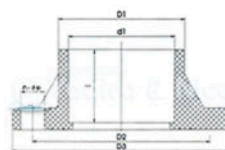

BRIDA FIJA

Marca: ERA
Modelo: BRIDA FIJA
SCH - 80

Material: PVC

Conexiones
Disponibles: ANSI

Medidas: 1/2" > 10"

JX Series

• TABLA DE DIMENSIONES

Nom Size	D1	D2	D3	d1 DIN	d1 ANSI	d1 JIS	d1 BS	l	n-ø
1/2"	30	60.5	89	20	21.34	22	22	22	4-16
3/4"	34	70.5	98	25	26.67	26	26	23.5	4-16
1"	42.5	79.5	108	32	33.4	32	34	25.5	4-16
1 1/4"	52	89.5	118	40	42.16	38	42	32	4-16
1 1/2"	61.5	98.5	127	50	48.26	48	48	32.5	4-19
2"	76	120.5	151.5	63	60.33	60	60	35.8	4-19
2 1/2"	89.5	139.5	177.3	75	73.03	76	76	41	4-19
3"	107.5	152.5	191	90	88.9	89	89	48.5	4-19
4"	130.5	190.5	228.5	110	114.3	114	114	58.5	8-19
5"	165	210	250	140	141.3	140	140.8	104	8-23
6"	188	240	280	160	168.3	165	168.3	132	8-23
8"	238	296	330	200	219.1	216	219.1	136	12-23
10"									

VALVULA MARIPOSA

Marca: ERA
Modelo: Válvula
Mariposa

Material: PVC

Conexiones
disponibles: ANSI

Medidas: 2" > 8"

JX Series

• TABLA DE DIMENSIONES

Nom Size	D1	DIN D2	JIS D2	ANSI D2	D3	D4	L	H1	H2	W1	W2	DIN n-ø e	JIS n-ø e	ANSI n-ø e
50mm(2")	160.1	120	100	120.4	55.6	99.7	189.7	223.3	98.3	44	32	4-20	4-19	4-19
65mm(2 1/2")	179.8	141.2	140	139.5	68.7	99.7	189.0	247.0	111.6	48.3	32.4	4-18	4-19	4-19
80mm(3")	195.0	156.4	140	139.5	83.9	99.7	238.5	282.6	132.5	51.9	36.3	8-20	4-19	4-19
100mm(4")	228.1	183	150	152.4	103.2	99.7	239.5	319.4	155.4	54.5	44.1	8-20	8-19	8-19
125mm(5")	257	210.9	175	190.5	129.5	139	309.8	368	170.3	66.5	54.6	8-21.5	8-19	8-19
150mm(6")	285.4	238.5	240	241.5	151.1	140.0	309.8	400.8	187.5	73.1	56.4	8-24	8-23	8-22
200mm(8")	342.6	292.4	295	298.5	198.6	140.0	309.8	473.0	230.1	92.0	72.2	8-24	12-23	8-23