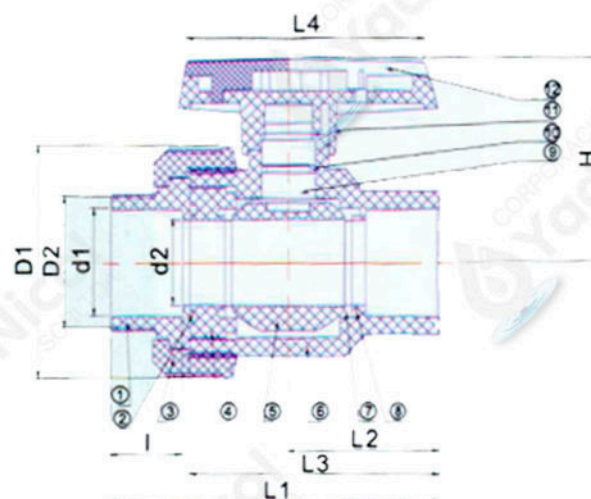

Nom Size	NPT Thd./in	BSPT Thd./in	JIS d1	BS d1	ANSI d1	DIN d1	NBR	d	D	L	l	w	H1	H2
15mm(1/2")	14	14	22	22	21.34	20	20	14.5	32	80	22	68.5	64.3	44.9
20mm(3/4")	14	14	26	26	26.67	25	25	20	36.8	92	25	80.5	76	52
25mm(1")	11.5	11	32	34	33.4	32	32	24	45	106	28.0	100	94	65
32mm(1 1/4")	11.5	11	38	42	42.16	40	40	30	53.5	112.5	28.0	108	103	70
40mm(1 1/2")	11.5	11	48	48	48.26	50	50	34	62	129	33.0	108	112	73.5
50mm(2")	11.5	11	60	60	60.33	63	63	44	75.5	148	39.5	138	126	81
65mm(2 1/2")	8	11	76	76	73	75	75	56	92.5	177.5	39.5	192.5	166	108.5
80mm(3")	8	11	89	89	88.9	90	85	71	107	209	48	192.5	181	116
100mm(4")	8	11	114	114	114.3	110	110	86	134.5	294	78	262	236	151.5
150mm(6")					168.8	160		130.4	185.4	407	102.7	301.9	299.5	181.2

VAL. CON UNA UNIVERSAL

Marca: ERA
Modelo: Valvula con
una Union Universal

Material: PVC

Conexiones
disponibles: ANSI/ NPT

Medidas: 1/2" > 4"

JX Series

• TABLA DE DIMENSIONES

Nom Size	NPT Thd./in	BSPT Thd./in	JIS d1	BS d1	ANSI d1	DIN d1	d2	D2	D1	I	L1	L2	L3	L4	H
15mm(1/2")	14	14	22	22	21.34	20	14	27.6	51.3	20.6	95.8	25.3	67.3	65	49.5
20mm(3/4")	14	14	26	26	26.67	25	18.7	35.2	65.5	25	111.4	32.4	78.3	74.9	56.5
25mm(1")	11.5	11	32	34	33.4	32	24	41.6	73.7	27.9	121.5	49.5	85.9	85	65
32mm(1 1/4")	11.5	11	38	42	42.16	40	32	49	86.6	27.0	130	57	99	97.1	76.5
40mm(1 1/2")	11.5	11	48	48	48.26	50	40	60.8	102	34.5	157.5	69.0	113.5	109.7	86.5
50mm(2")	11.5	11	60	60	60.33	63	50	74.5	120	40	190	81	136.5	190.0	102
65mm(2 1/2")	8	11	76	76	73.03	75	60	89	135	40	210	95.9	156	161	113.5
80mm(3")	8	11	89	89	88.9	90	79	107.5	188	48	254.6	120.9	196.5	199.4	161.5
100mm(4")	8	11	114	114	114.3	110	99	132	215.5	56	294	140.7	225	240	174