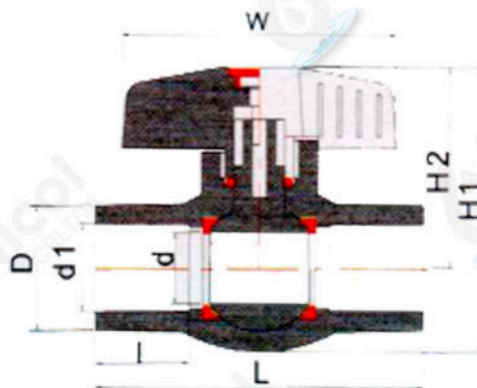

UNION UNIVERSAL CPVC

Marca: ERA
Modelo: UNION UNIVERSAL

Material: CPVC

Conexiones disponibles: ANSI/NPT

Medidas: 1/2" > 2"

JX Series

• TABLA DE DIMENSIONES

Nom Size	d	D	D1	I	L
15mm(1/2")	15.9	21.8	39.5	13	36.5
20mm(3/4")	22.4	28.7	44	21	51
25mm(1")	28.6	34.43	65	23	57.5
40mm(1 1/4")	35.2	41.8	67.5	28.1	65.1
50mm(1 1/2")	41.66	49.2	76	33.5	75.7
63mm(2")	54.38	64.58	94	43.5	99.2

VALVULA ESFERICA O COMPACTA CPVC

Marca: ERA
Modelo: ESFERICA

Material: CPVC

Conexiones disponibles: ANSI

Medidas: 1/2" > 2"

JX Series

• TABLA DE DIMENSIONES

Nom Size	D1	d	D	L	I	W	H1	H2
15mm(1/2")	15.9	12.4	24	68.5	19	60	58	40.7
20mm(3/4")	22.2	18.4	32	84	24	70.2	73	51.6
25mm(1")	28.6	20.5	38.4	91	25	79	77	52.3
1 1/4"	34.9	25	45.8	105.5	28.5	100	93.5	65.2
1 1/2	41.3	30.6	53.5	121	33.5	108	104.8	72.3
2"	54	41	68.4	149	43.5	130	122	82