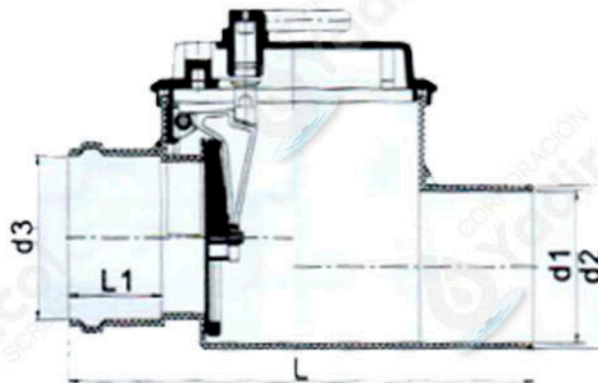

VALVULA ANTIRRETORNO

Marca: ERA
Modelo: Valvula
Antirretorno

Material: PVC

Conexiones
disponibles: ANSI

Medidas: 110mm >
200mm

JX Series

• TABLA DE DIMENSIONES

Nom Size	d1	d2	d3	L	L1
110	102	110	110.6	306.8	61.3
160	154.2	160	160.6	325.7	74
200	190	200	204	451	84