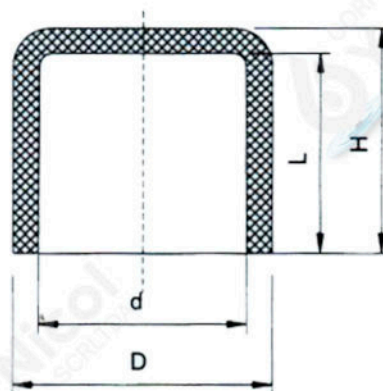

Medidas: 1/2" > 12"

JX Series

• TABLA DE DIMENSIONES

Size Nom	D	d	L
1/2"	29.8	21.34	22.7
3/4"	35.6	26.67	25.9
1"	43.1	33.4	29.1
1 1/4"	52.4	42.16	32.3
1 1/2"	59	48.26	35.4
2"	72	60.33	38.6
2 1/2"	87.8	73.03	45
3"	104.9	88.9	48.1
4"	132.4	114.3	56.6
6"	190.9	168.3	76.7
8"	247.2	219.08	102.6
10"	305.9	273.05	128
12"	361.5	323.85	153.5

ADAPTADOR UPR SCH-80

Marca: ERA
Modelo:
ADAPTADOR

Material: PVC

Conexiones disponibles: UPR (ANSI/ NPT)

Medidas: 1/2" > 12"

JX Series

• **TABLA DE DIMENSIONES**

Size	Nom	D	d1	d2	NPT	H	L
1/2"	30	21.34	9.4	1/2"	46.5	23.2	
3/4"	35.8	26.67	14	3/4"	55.9	25.9	
1"	44	33.4	18.8	1"	61	29.1	
1 1/4"	53	42.16	26.8	1 1/4"	65.5	32.5	
1 1/2"	60	48.26	32.4	1 1/2"	70.9	35.4	
2"	73	60.33	43.3	2"	76.7	38.6	
2 1/2"	88.2	73.03	51.0	2 1/2"	93.2	44.8	
3"	104.9	88.9	66.0	3"	99.0	48.1	
4"	132	114.3	89.9	4"	112	57.0	
6"	191.2	168.3	138.3	6"	138.5	76.7	
8"	247.2	219.08	186	8"	173	102.6	
10"	305.9	273.05	235	10"	206	128	
12"	361.5	323.85	281	12"	239	153.5	

TAPON HEMBRA SCH-80

Marca: ERA
Modelo: TAPÓN
HEMBRA SIMPLE
PRESION SCH-80

Material: PVC

Conexiones
disponibles: ANSI

Medidas: 1/2" > 6"

JX Series

• **TABLA DE DIMENSIONES**

Size Nom	D	d	L	H
1/2"	29.3	21.34	22.7	39.7
3/4"	35.1	26.67	25.9	33.7
1"	43.1	33.4	29.1	33.8
1 1/4"	52.4	42.16	32.3	43
1 1/2"	59	48.26	35.4	45.8
2"	72	60.33	38.6	51.8
2 1/2"	87.58	73.38	44.95	56.85
3"	33.3	25	19.5	25
4"	41	32	22.5	30
6"	33.3	25	19.5	25

TAPON CON ROSCA

Marca: ERA
Modelo: TAPON CON
ROSCA SCH - 80

Material: PVC

Conexiones
Disponibles: NPT

Medidas: 1/2" > 2"

JX Series

• TABLA DE DIMENSIONES

Size Nom	D	d	L	H
1/2"	29.3	21.34	22.7	39.7
3/4"	35.1	26.67	25.9	33.7
1"	43.1	33.4	29.1	33.8
1 1/4"	52.4	42.16	32.3	43
1 1/2"	59	48.26	35.4	45.8
2"	72	60.33	38.6	51.8
2 1/2"	87.58	73.38	44.95	56.85
3"	33.3	25	19.5	25
4"	41	32	22.5	30
6"	33.3	25	19.5	25