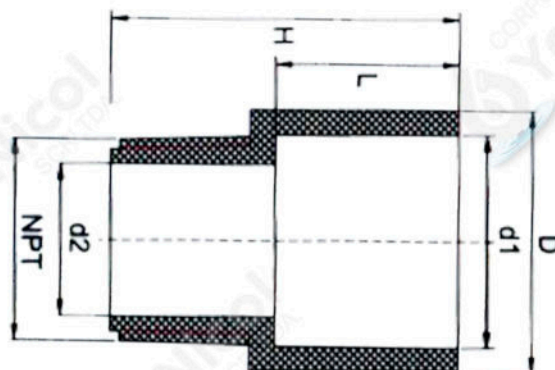

BUGEN CPVC SCH-80

Marca: ERA
Modelo:
REDUCCIÓN BUGEN

Material: CPVC
SCH-80

Conexiones disponibles: ANSI

Medidas: 1 1/4" x
1/2" > 6"x4"

JX Series

• TABLA DE DIMENSIONES

Nom Size	D	d1	d2	d3	L1	L2	H
1 1/4"X1/2"	52.4	21.34	42.16	13.5	22.7	31.5	40
1 1/4"X3/4"	52.4	26.64	42.16	17.8	25.9	31.5	40
1 1/4"X1"	52.4	33.4	42.16	24	29.1	31.5	40
1 1/2"X1/2"	59	21.34	48.26	13	22.7	35	43
1 1/2"X3/4"	58.5	26.67	48.26	17.3	25.9	35	43
1 1/2"X1"	59	33.4	48.26	24.3	29.1	35	43
1 1/2"X1 1/4"	59	42.16	48.26	31.2	32.3	35	43
2"X1/2"	72	21.34	60.33	13	22.7	39	49
2"X3/4"	72	33.4	60.33	23.5	29.1	39	49
2"X1"	72	26.67	60.33	18	29.1	38.3	48.6
2"X1 1/4"	72	42.16	60.33	32	32.3	39	49
2"X1 1/2"	72	48.26	60.33	36.2	35.4	38.6	48.6
3"X1 1/2"	104.9	48.26	88.9	42	35.5	47.1	55.1
3"X2"	104.9	60.33	88.9	53.8	38.6	47.1	55.1
4"X1 1/2"	132.4	48.26	114.3	42	35.5	56.6	65.1
4"X2"	132.4	60.33	114.3	53.8	38.6	56.6	65.1
4"X3"	132.4	88.9	114.3	82	48.1	56.6	65.1
6"X4"	191.2	114.3	168.3	106.1	57.6	76.7	86.7

ADAPTADOR CPVC SCH-80

Marca: ERA
Modelo:
ADAPTADOR

Material: CPVC
SCH-80

Conexiones disponibles:
ANSI/NPT

Medidas: 1/2" > 6"

JX Series

• **TABLA DE DIMENSIONES**

Nom Size	D	d1	d2	NPT	H	L
1/2"	30	21.34	9.4	1/2"	46.5	23.2
3/4"	35.8	26.67	14	3/4"	55.9	25.9
1"	44	33.4	18.8	1"	61	29.1
1 1/4"	53	42.16	26.8	1 1/4"	65.5	32.5
1 1/2"	60	48.26	32.4	1 1/2"	70.9	35.4
2"	73	60.33	43.3	2"	76.7	38.6
2 1/2"	88.2	73.03	51.0	2 1/2"	93.2	44.8
3"	104.9	88.9	66.0	3"	99.0	48.1
4"	132	114.3	89.9	4"	112	57.0
6"	191.2	168.3	138.3	6"	138.5	76.7

TAPON HEMBRA CPVC SCH-80

Marca: ERA
Modelo: TAPON

Material: CPVC
SCH-80

Conexiones disponibles: ANSI

Medidas: 1/2" > 6"

JX Series

• TABLA DE DIMENSIONES

Nom Size	D	d	L	H
1/2"	29.3	21.34	22.7	39.7
3/4"	35.1	26.67	25.9	33.7
1"	43.1	33.4	29.1	33.8
1 1/4"	52.4	42.16	32.3	43
1 1/2"	59	48.26	35.4	45.8
2"	72	60.33	38.6	51.8
3"	33.3	25	19.5	25
4"	41	32	22.5	30
6"	33.3	25	19.5	25