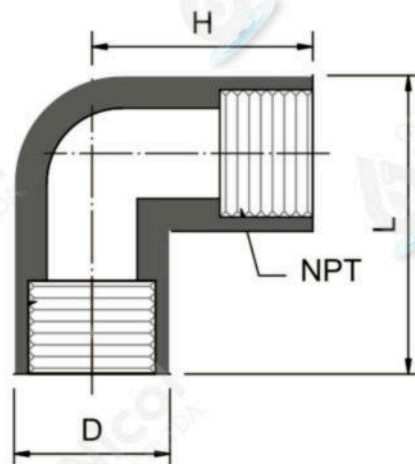

CODO 45° SCH-40

Marca: ERA
Modelo: CODO POR
45° SCH40

Material: PVC

Conexiones
disponibles: ANSI
Medidas: 1/2" > 6"

JX Series

• TABLA DE DIMENSIONES

Nom Size	D	d	L
	27.5	21.34	19
3/4"	33.5	26.67	24.1
1"	40.8	33.4	27.5
1 1/4"	50.1	42.16	29
1 1/2"	56.6	48.26	34
2"	69	60.33	40
2 1/2"	84.4	73.03	45
3"	100.9	88.9	48
4"	127.3	114.3	54
6"	183.6	168.3	76.7

CODO 90° SCH-80 ROSCA

Marca: ERA
Modelo: CODO POR 90°
SCH 80

Material: PVC

Conexiones disponibles: NPT

Medidas: 1/2" > 2"

JX Series

• TABLA DE DIMENSIONES

Size Nom	D	d	L	NPT
1/2"	32.5	21.34	22.7	1/2"
3/4"	38.1	26.67	25.9	3/4"
1"	46	33.4	29.1	1"
1 1/4"	55.9	42.16	32.3	1 1/4"
1 1/2"	63.5	48.26	35.4	1 1/2"
2"	76.2	60.33	38.6	2"

CODO 90° SCH-80 MIXTO

Marca: ERA
Modelo: CODO POR 90°
SCH 80

Material: PVC

Conexiones disponibles: NPT

Medidas: 1/2" > 2"

JX Series

• **TABLA DE DIMENSIONES**

Size Nom	D	d	L	NPT
1/2"	32.5	21.34	22.7	1/2"
3/4"	38.1	26.67	25.9	3/4"
1"	46	33.4	29.1	1"
1 1/4"	55.9	42.16	32.3	1 1/4"
1 1/2"	63.5	48.26	35.4	1 1/2"
2"	76.2	60.33	38.6	2"

TEE SCH-80 PRESION

Marca: ERA
Modelo: TEE - SCH80

Material: PVC

Conexiones disponibles: ANSI

Medidas: 1/2" > 12"

JX Series

• TABLA DE DIMENSIONES

Size Nom	D	d	L	H
1/2"	29.3	21.34	22.4	70.8
3/4"	35.4	26.67	25.9	82.4
1"	43.1	33.4	29.1	97.6
1 1/4"	52.4	42.16	32.3	110.9
1 1/2"	59	48.26	35.4	122.7
2"	72	60.33	38.6	142.7
2 1/2"	87.8	73.03	45	168.2
3"	104.9	88.9	48.1	190.2
4"	132.4	114.3	57.6	235.6
6"	191.2	168.3	76.7	333.2
8"	247.2	219.08	102.6	445
10"	305.9	273.05	128	556
12"	361.5	323.85	153.5	663