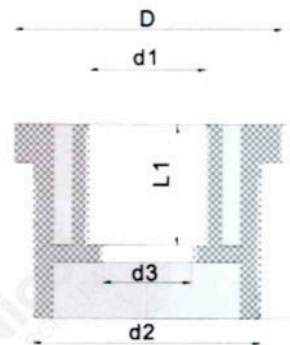

Material: CPVC

Conexiones disponibles: ANSI

Medidas: 1/2" > 2"

**Estandar: ASTM
D2846**

JX Series

• TABLA DE DIMENSIONES

Nom Size	D	d	L	H
1/2"	20	15.9	13	18.8
3/4"	26.8	22.2	18	24.3
1"	34.5	28.6	23	30.9
1 1/4"	41.8	34.9	28.1	37.1
1 1/2"	49.46	41.3	33.5	44
2"	64.58	54	43.5	56.5

ADAPTADOR CPVC

Marca: ERA
Modelo:
ADAPTADOR

Material: CPVC

**Conexiones disponibles: ANSI/
NPT**

Medidas: 1/2" > 2"

JX Series

• TABLA DE DIMENSIONES

Nom Size	D	d	G	H	L
1/2"	21.5	15.9	1/2"	41.4	13
3/4"	26.8	22.2	3/4"	42	18
1"	34.5	28.6	1"	47	23
1 1/4"	41.8	34.9	1 1/4"	55	28.1
1 1/2"	49.4	41.3	1 1/2"	62	33.5
2"	64.4	54	2"	75	43.5

BUGEN CPVC

Marca: ERA
Modelo: BUGEN

Material: CPVC

Conexiones disponibles: ANSI

Medidas: 3/4" x 1/2" "
> 2" x 1 1/4" "

JX Series

• TABLA DE DIMENSIONES

Nom Size	D	d1	d2	d3	H	L1	L2
3/4"X1/2"	26.8	15.9	22.1	14.72	21.2	13	18
1"X1/2"	34.5	15.9	28.47	14.72	26.4	13	23
1"X3/4"	34.5	22.2	28.47	21.1	26.4	18	23
1 1/4"X1/2"	41.8	15.9	34.85	14.72	31	13	28.1
1 1/4"X3/4"	41.8	22.2	34.85	21.1	31	18	28.1
1 1/4"X1"	41.8	28.6	34.85	27.47	31	23	28.1
1 1/2"X1/2"	49.5	15.9	41.2	14.72	36.3	13	33.5
1 1/2"X3/4"	49.5	22.2	41.2	21.1	36.3	18	33.5
1 1/2"X1"	49.5	28.6	41.2	27.47	36.3	23	33.5
1 1/2"X1 1/4"	49.5	34.9	41.2	33.85	36.3	28.1	33.5
2"X1 1/2"	64.6	15.9	54	14.72	47	13	43.5
2"X1 1/4"	64.6	34.9	54	33.85	47	28.1	42.5

CODO CPVC CON INSERTO DE BRONCE

Marca: ERA
Modelo: CODO CON INSERTO BRONCE

Material: CPVC

Conexiones disponibles: ANSI/NPT

Medidas: 1/2" > 1 1/4"

JX Series

• **TABLA DE DIMENSIONES**

Nom Size	D1	D	d	L	G	H1	H2
1/2"	33	20.08	15.9	13	1/2"	29.5	26.56
3/4"	39	26.85	22.2	18	3/4"	35.5	28.15
3/4"X1/2"	33	26.85	22.2	18	1/2"	34.5	28.35
1"X1/2"	33	34.43	28.6	23	1/2"	38.5	35.07
1"X3/4"	39	34.43	28.83	23	3/4"	41	34
1"	44.9	34.43	28.83	23	1"	40	40
1 1/4"	59.5	41.8	35.2	28.1	1 1/4"	47.4	46.6