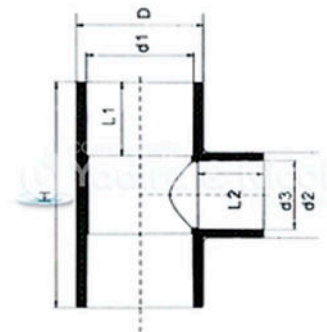

TEE SIMPLE PRESION

Marca: ERA
Modelo: TEE SIMPLE
PRESION MM

Material: PVC

Conexiones
Disponibles: ANSI

Medidas: 63 > 400mm

JX Series

• TABLA DE DIMENSIONES

Size	Nom	D	d	L	H
20		31.2	20	17	57
25		30.8	25	19.5	67
32		38.3	32	23	81
40		47.9	40	28.5	102
50		58.3	50	33.5	123
63		72.9	63	40	148
75		87.6	75	44	166
90		105.4	90	51	196
110		126.4	110	61	236.4
125		142.4	125	69	268
140		159	140	76.5	298
160		180.6	160	86	338
180		196.6	180	96	377
200		225.6	200	107	434
225		245	225	119	468
250		274.6	250	131	518
280		306	280	147	592
315		343	315	164	651
355		385	355	184	739
400		431	400	186	792

ADAPTADOR

Marca: ERA
Modelo:
ADAPTADOR

Material: PVC

Conexiones
Disponibles:
NPT/ANSI

Medidas: 63mm >
160mm

JX Series

• TABLA DE DIMENSIONES

Size Nom	D	d	G	L	H	d1
20	27.4	20	1/2"	16	37	14
25	33.2	25	3/4"	19	43	18.5
32	40.6	32	1"	23	50.7	25
40	49.3	40	1 1/4"	26	58	32
50	60.3	50	1 1/2"	31.5	61	36
63	85.8	63	2"	38	73	47
75	89	75	2 1/2"	44	90	60
90	105.4	90	3"	51	108	69.2
110	130	110	4"	61.5	119	92
(BSPT)160	180.6	180.7	6"	83	150	137