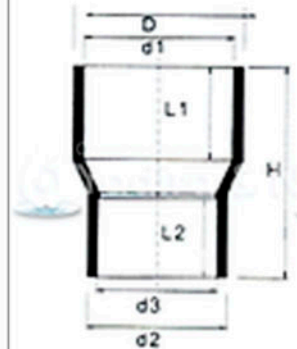

Size	Nom	D	D1	L	d	d1	I	H
140X110	152.4	140	76	120	110	61	162	
160X90	174	160	86	98.8	90	51	179	
160X110	180.6	160	86.5	126.4	110	61	190	
160X125	174	160	86	136	125	70	180	
160X140	174	160	86	152.4	140	76	182	
180X160	196.6	180	96	174	160	86	198	
200X110	217.6	200	106	120	110	61	220	
200X160	225.6	200	107	180.6	160	86.5	238.5	
200X180	217.6	200	106	196.6	180	96	219	
225X110	245	225	120	120	110	61	221	
225X160	245	225	120	174	160	86	234	
225X200	245	225	119	217.6	200	106	243	
250X110	274.6	250	131	120	110	61	271	
250X160	274.6	250	131	174	160	86	271	
250X200	274.6	250	131	217.6	200	106	271	
250X225	274.6	250	131	245	225	119	270	
280X250	306	280	147	274.6	250	132	301	
315X110	343	315	164.5	120	110	61	336	
315X160	343	315	164.5	174	160	86	336	
315X200	343	315	164.5	217.6	200	106	336	
315X250	343	315	164.5	274.6	250	131	336	
315X280	343	315	164.5	306	280	147	338	
355X200	385	355	184	217.6	200	106	379	
355X315	385	355	184	343	315	164	380	
400X200	431	400	206	217.6	200	106	422	
400X250	431	400	206	274.6	250	131	422	
400X315	431	400	206	343	315	164	422	
400X355	431	400	206	385	355	184	420