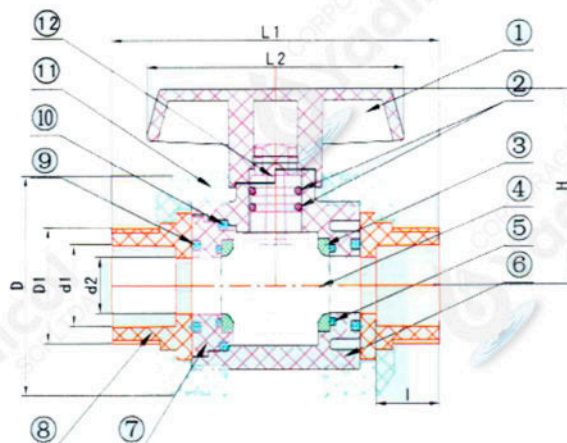

VAL. CON UNA UNIVERSAL

Marca: ERA
Modelo: Valvula con
una Union Universal

Material: PVC

Conexiones
disponibles: ANSI/ NPT

Medidas: 1/2" > 4"

JX Series

• TABLA DE DIMENSIONES

Nom Size	NPT Thd./in	BSPT Thd./in	JIS d1	BS d1	ANSI d1	DIN d1	d2	D2	D1	I	L1	L2	L3	L4	H
15mm(1/2")	14	14	22	22	21.34	20	14	27.6	51.3	20.6	95.8	25.3	67.3	65	49.5
20mm(3/4")	14	14	26	26	26.67	25	18.7	35.2	65.5	25	111.4	32.4	78.3	74.9	56.5
25mm(1")	11.5	11	32	34	33.4	32	24	41.6	73.7	27.9	121.5	49.5	85.9	85	65
32mm(1 1/4")	11.5	11	38	42	42.16	40	32	49	86.6	27.0	130	57	99	97.1	76.5
40mm(1 1/2")	11.5	11	48	48	48.26	50	40	60.8	102	34.5	157.5	69.0	113.5	109.7	86.5
50mm(2")	11.5	11	60	60	60.33	63	50	74.5	120	40	190	81	136.5	190.0	102
65mm(2 1/2")	8	11	76	76	73.03	75	60	89	135	40	210	95.9	156	161	113.5
80mm(3")	8	11	89	89	88.9	90	79	107.5	188	48	254.6	120.9	196.5	199.4	161.5
100mm(4")	8	11	114	114	114.3	110	99	132	215.5	56	294	140.7	225	240	174

Nom Size	NPT Thd./in	BSPT Thd./in	JIS d1	BS d1	ANSI d1	DIN d1	d2	D1	D	I	L1	L2	H
15mm(1/2")	14	14	22	22	21.34	20	14	27.6	51.2	20.6	112.5	65	50.5
20mm(3/4")	14	14	26	26	26.67	25	18.7	35.6	65.5	24.6	130.2	75	58.5
25mm(1")	11.5	11	32	34	33.4	32	24	41.6	73.7	28	142.5	85	65.7
32mm(1 1/4")	11.5	11	38	42	42.16	40	32	52	86.6	31	161	97	76.5
40mm(1 1/2")	11.5	11	48	48	48.26	50	40	59.5	102	31.5	166.5	110	86
50mm(2")	11.5	11	60	60	60.33	63	50	75	120	40	214	133.5	101.5
65mm(2 1/2")	8	11	76	76	73.03	75	60	87.5	135	40	228	161	112.5
80mm(3")	8	11	89	89	88.9	90	79	107.5	188	48	269	200	160.5
100mm(4")	8	11	114	114	114.3	110	99	132	216	56	309	240	173.5