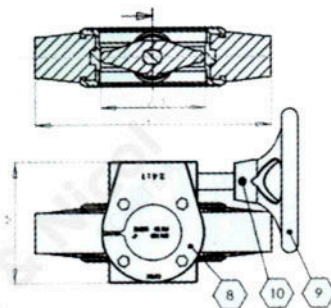

JX Series

• TABLA DE DIMENSIONES

SIZE	"	4"	5"	6"	8"	10"	12"	14"	16"
	DN	100	125	150	200	250	300	350	400
P.C.D. ØD1	ØD	228	258	287	344	412	460	500	565
	DIN	180	210	240	295	350	400	460	515
	ANSI	191	216	241	298	362	432	476	540
	JIS	175	210	240	290	355	400	445	510
	Ød1	98	122	146	199	255	302	345	395
	L	54	64	70	88	98	108	88	98
	Ø1	145	280	280	280	280	280	380	380
	L1	120	200	200	200	220	220	280	280
	H1	140	168	181	215	260	280	410	490
	H	340	385	417	487	551	595	670	770
	M	120	180	180	180	180	180	250	250
	N	90	100	100	100	130	130	220	220
N-Øe	DIN	8-Ø19	8-Ø19	8-Ø23	8-Ø23	12-Ø25	12-Ø25	16-Ø25	16-Ø27
	ANSI	8-Ø19	8-Ø19	8-Ø23	8-Ø23	12-Ø25	12-Ø25	12-Ø29	16-Ø29
	JIS	8-Ø19	8-Ø19	8-Ø23	12-Ø23	12-Ø25	16-Ø25	16-Ø25	16-Ø27
PN	PSI	150	150	150	150	100	100	60	60
	MPa	1	1	1	1	0.6	0.6	0.4	0.4
Weight	Kg/PC	7.2	18	19	22	25	29	45	55