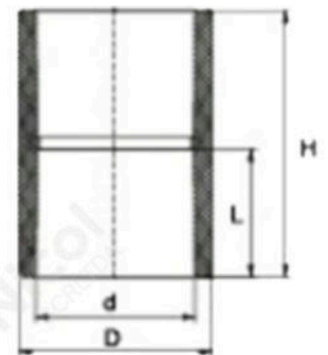

Medidas: 1/2" > 12"

JX Series

• TABLA DE DIMENSIONES

Size Nom	D	d	L
1/2"	29.8	21.34	22.7
3/4"	35.6	26.67	25.9
1"	43.1	33.4	29.1
1 1/4"	52.4	42.16	32.3
1 1/2"	59	48.26	35.4
2"	72	60.33	38.6
2 1/2"	87.8	73.03	45
3"	104.9	88.9	48.1
4"	132.4	114.3	56.6
6"	190.9	168.3	76.7
8"	247.2	219.08	102.6
10"	305.9	273.05	128
12"	361.5	323.85	153.5

CRUZ O CRUCETA

Marca: ERA
Modelo: CRUZ O
CRUCETA

Material: PVC

Conexiones
disponibles: ANSI

Medidas: 1/2" > 2"

JX Series

• TABLA DE DIMENSIONES

Size Nom	D	d	L	H
1/2"	29.4	21.34	23	71
3/4"	35	26.67	26	82.5
1"	43	33.4	29	97.5
1 1/4"	52	42.16	32	111
1 1/2"	59	48.26	35	124
2"	72	60.33	39	143

UNION SIMPLE SCH-80

Marca: ERA
Modelo: UNIÓN
SIMPLE A PRESIÓN

Material: PVC

Conexiones
disponibles: ANSI

Medidas: 1/2" > 12"

JX Series

• TABLA DE DIMENSIONES

Size Nom	D	d	H	L
1/2"	29.3	21.34	48.8	22.7
3/4"	35.1	26.67	55.2	26.0
1"	43.1	33.4	61.6	29.1
1 1/4"	52.4	42.16	67.4	32.3
1 1/2"	59	48.26	74.3	35.4
2"	72	60.33	80.1	38.6
2 1/2"	87.8	73.03	95.3	45
3"	104.9	88.9	101	48.1
4"	132.4	114.3	120.5	57.4
6"	191.2	168.3	160.3	76.7
8"	247.2	219.08	212	102.6
10"	305.9	273.05	263	128
12"	361.5	323.85	317	153.5

UNION MIXTA

Marca: ERA
Modelo: UNION
MIXTA SCH - 80

Material: PVC

Conexiones
Disponibles: NPT/
ANSI

Medidas: 1/2" > 6"

JX Series

• TABLA DE DIMENSIONES

Size Nom	D	d	H	L	NPT
1/2"	32.5	21.34	45.7	22.7	1/2"
3/4"	38.1	26.67	54.8	25.9	3/4"
1"	46	33.4	58.7	29.1	1"
1 1/4"	55.9	42.16	64.3	32.3	1 1/4"
1 1/2"	63.5	48.26	70.9	35.4	1 1/2"
2"	76.2	60.33	74.6	38.6	2"
2 1/2"	87.8	73.03	92.3	45	2 1/2"
3"	104.9	88.9	97.9	48.1	3"
4"	132.4	114.3	109.9	57.6	4"
6"	191.2	168.3	135.6	76.7	6"