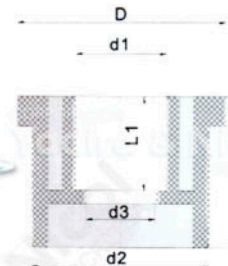

UNION PRESION CPVC SCH-80

Marca: ERA
Modelo: UNION

Material: CPVC
SCH-80

Conexiones disponibles: ANSI

Medidas: 1/2" > 6"

JX Series

TABLA DE DIMENSIONES

Nom Size	D	d	H	L	NPT
1/2"	32.5	21.34	45.7	22.7	1/2"
3/4"	38.1	26.67	54.8	25.9	3/4"
1"	46	33.4	58.7	29.1	1"
1 1/4"	55.9	42.16	64.3	32.3	1 1/4"
1 1/2"	63.5	48.26	70.9	35.4	1 1/2"
2"	76.2	60.33	74.6	38.6	2"
2 1/2"	87.8	73.03	92.3	45	2 1/2"
3"	104.9	88.9	97.9	48.1	3"
4"	132.4	114.3	109.9	57.6	4"
6"	191.2	168.3	135.6	76.7	6"

BUGEN CPVC SCH-80

Marca: ERA
Modelo:
REDUCCIÓN BUGEN

Material: CPVC
SCH-80

Conexiones disponibles: ANSI

Medidas: 1 1/4" x
1/2" > 6"x4"

JX Series

• TABLA DE DIMENSIONES

Nom Size	D	d1	d2	d3	L1	L2	H
1 1/4"X1/2"	52.4	21.34	42.16	13.5	22.7	31.5	40
1 1/4"X3/4"	52.4	26.64	42.16	17.8	25.9	31.5	40
1 1/4"X1"	52.4	33.4	42.16	24	29.1	31.5	40
1 1/2"X1/2"	59	21.34	48.26	13	22.7	35	43
1 1/2"X3/4"	58.5	26.67	48.26	17.3	25.9	35	43
1 1/2"X1"	59	33.4	48.26	24.3	29.1	35	43
1 1/2"X1 1/4"	59	42.16	48.26	31.2	32.3	35	43
2"X1/2"	72	21.34	60.33	13	22.7	39	49
2"X3/4"	72	33.4	60.33	23.5	29.1	39	49
2"X1"	72	26.67	60.33	18	29.1	38.3	48.6
2"X1 1/4"	72	42.16	60.33	32	32.3	39	49
2"X1 1/2"	72	48.26	60.33	36.2	35.4	38.6	48.6
3"X1 1/2"	104.9	48.26	88.9	42	35.5	47.1	55.1
3"X2"	104.9	60.33	88.9	53.8	38.6	47.1	55.1
4"X1 1/2"	132.4	48.26	114.3	42	35.5	56.6	65.1
4"X2"	132.4	60.33	114.3	53.8	38.6	56.6	65.1
4"X3"	132.4	88.9	114.3	82	48.1	56.6	65.1
6"X4"	191.2	114.3	168.3	106.1	57.6	76.7	86.7

ADAPTADOR CPVC SCH-80

Marca: ERA
Modelo:
ADAPTADOR

Material: CPVC
SCH-80

Conexiones disponibles:
ANSI/NPT

Medidas: 1/2" > 6"

JX Series

• **TABLA DE DIMENSIONES**

Nom Size	D	d1	d2	NPT	H	L
1/2"	30	21.34	9.4	1/2"	46.5	23.2
3/4"	35.8	26.67	14	3/4"	55.9	25.9
1"	44	33.4	18.8	1"	61	29.1
1 1/4"	53	42.16	26.8	1 1/4"	65.5	32.5
1 1/2"	60	48.26	32.4	1 1/2"	70.9	35.4
2"	73	60.33	43.3	2"	76.7	38.6
2 1/2"	88.2	73.03	51.0	2 1/2"	93.2	44.8
3"	104.9	88.9	66.0	3"	99.0	48.1
4"	132	114.3	89.9	4"	112	57.0
6"	191.2	168.3	138.3	6"	138.5	76.7