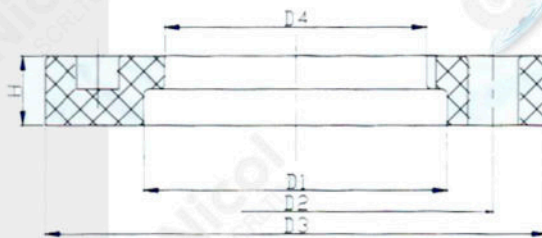

BRIDA GIRATORIA SCH-80

Marca: ERA
Modelo: BRIDA GIRATORIA

Material: PVC

Conexiones disponibles: ANSI
Medidas: 1 1/2" > 12"

JX Series

• TABLA DE DIMENSIONES

Nom Size	d1	d2	d3	d4	h	D1	D2	D3	D4	H
2"	51	91.8	58	74.6	43.5	92.5	120	152.4	77.6	20.5
2 1/2"	68	107.2	73.4	90.6	49	107.6	140	177.6	92.6	24.8
3"	77.2	119.9	89.4	107	54.9	120.6	152.5	191.4	109.4	26.4
4"	102.4	152.5	110.4	131.8	64.8	153	191	229.7	134	28.5
6"	156	206	160.5	189.2	85	207.5	241	284	192.5	32
8"	204.2	260	201	237	119	261	296	342.2	239	36.2
10"	266.3	338	273.8	305.9	135	308	362	407	/	34.5
12"	316.4	394	324.6	361.5	162	363.5	432	484	/	36.5
125	126.6	142.4	123.5	168.4	74	250	145.55	/	/	22
140	132	140.6	162	/	81	181	159	251	/	25.5
225mm	200	274	225	247.5	118	126	250	294.5	339	32
250mm	242	327	250	282	133	140	284	350	399.7	34.5
315mm	299	377	315	345	165.5	174	347.5	402.5	450.8	36.5

BRIDA FIJA

Marca: ERA
Modelo: BRIDA FIJA
SCH - 80

Material: PVC

Conexiones
Disponibles: ANSI

Medidas: 1/2" > 10"

JX Series

• TABLA DE DIMENSIONES

Nom Size	D1	D2	D3	d1 DIN	d1 ANSI	d1 JIS	d1 BS	l	n-ø
1/2"	30	60.5	89	20	21.34	22	22	22	4-16
3/4"	34	70.5	98	25	26.67	26	26	23.5	4-16
1"	42.5	79.5	108	32	33.4	32	34	25.5	4-16
1 1/4"	52	89.5	118	40	42.16	38	42	32	4-16
1 1/2"	61.5	98.5	127	50	48.26	48	48	32.5	4-19
2"	76	120.5	151.5	63	60.33	60	60	35.8	4-19
2 1/2"	89.5	139.5	177.3	75	73.03	76	76	41	4-19
3"	107.5	152.5	191	90	88.9	89	89	48.5	4-19
4"	130.5	190.5	228.5	110	114.3	114	114	58.5	8-19
5"	165	210	250	140	141.3	140	140.8	104	8-23
6"	188	240	280	160	168.3	165	168.3	132	8-23
8"	238	296	330	200	219.1	216	219.1	136	12-23
10"									