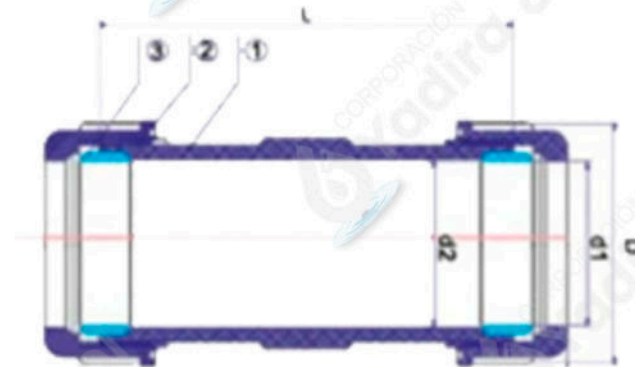

ACOPLE

Marca: ERA
Modelo: Acople
Rapido

Material: PVC (GRIS)

Conexiones disponibles: ANSI

Medidas: 1/2" > 6"

JX Series

• TABLA DE DIMENSIONES

Nom Size	JIS d1	BS d1	ANSI d1	DIN d1	ø2	D	L
15mm(1/2")	22	22	21.34	20	23	45.5	110.1
20mm(3/4")	26	26	26.67	25	28	53	110.1
25mm(1")	34	32	33.4	32	36	62.2	120.1
32mm(1 1/4")	42	38	42.16	40	44	69.6	129.2
40mm(1 1/2")	48	48	48.26	50	52	81	136.6
50mm(2")	60	60	60.33	63	64.5	94	159
65mm(2 1/2")	76	76	73.03	75	78	111.5	191.7
80mm(3")	89	89	88.9	90	92.7	127	221.7
100mm(4")	114	114	114.3	110	117.2	156.7	251.7
160mm(6")	-	-	170	-	175	224	293

ACOPLE BLANCO

Marca: ERA
Modelo: Acople Rapido

Material: PVC (Blanco)

Conexiones disponibles: ANSI

Medidas: 1/2" > 6"

JX Series

• TABLA DE DIMENSIONES

Nom Size	JIS d1	BS d1	ANSI d1	DIN d1	#2	D	L
15mm(1/2")	22	22	21.34	20	23	45.5	110.1
20mm(3/4")	26	26	26.67	25	28	53	110.1
25mm(1")	34	32	33.4	32	36	62.2	120.1
32mm(1 1/4")	42	38	42.16	40	44	69.6	129.2
40mm(1 1/2")	48	48	48.26	50	52	81	136.6
50mm(2")	60	60	60.33	63	64.5	94	159
65mm(2 1/2")	76	76	73.03	75	78	111.5	191.7
80mm(3")	89	89	88.9	90	92.7	127	221.7
100mm(4")	114	114	114.3	110	117.2	156.7	251.7
160mm(6")	-	-	170	-	175	224	293