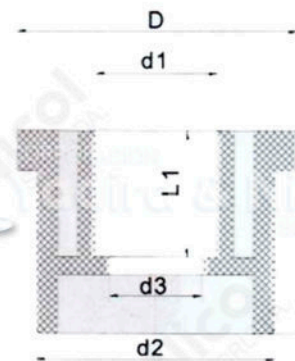

UNION MIXTA

Marca: ERA
Modelo: UNION
MIXTA SCH - 80

Material: PVC

Conexiones
Disponibles: NPT/
ANSI

Medidas: 1/2" > 6"

JX Series

• TABLA DE DIMENSIONES

Size Nom	D	d	H	L	NPT
1/2"	32.5	21.34	45.7	22.7	1/2"
3/4"	38.1	26.67	54.8	25.9	3/4"
1"	46	33.4	58.7	29.1	1"
1 1/4"	55.9	42.16	64.3	32.3	1 1/4"
1 1/2"	63.5	48.26	70.9	35.4	1 1/2"
2"	76.2	60.33	74.6	38.6	2"
2 1/2"	87.8	73.03	92.3	45	2 1/2"
3"	104.9	88.9	97.9	48.1	3"
4"	132.4	114.3	109.9	57.6	4"
6"	191.2	168.3	135.6	76.7	6"

REDUC. BUGEN SCH-80

Marca: ERA
Modelo: REDUCCION
BUGEN SCH-80

Material: PVC

Conexiones
disponibles: ANSI

Medidas: 3/4"x1/2" >
6 x 4"

JX Series

• TABLA DE DIMENSIONES

Size Nom	D	d1	d2	d3	L1	L2	H
3/4"X1/2"	35	21.34	26.67	14	22.2	26	32.4
1"X1/2"	43	21.34	33.4	14	22.2	29	35.6
1"X3/4"	43	26.67	33.4	18	26	29	35.6
1 1/4"X1/2"	52.4	21.34	42.16	13.5	22.7	31.5	40
1 1/4"X3/4"	52.4	26.64	42.16	17.8	25.9	31.5	40
1 1/4"X1"	52.4	33.4	42.16	24	29.1	31.5	40
1 1/2"X1/2"	59	21.34	48.26	13	22.7	35	43
1 1/2"X3/4"	58.5	26.67	48.26	17.3	25.9	35	43
1 1/2"X1"	59	33.4	48.26	24.3	29.1	35	43
1 1/2"X1 1/4"	59	42.16	48.26	31.2	32.3	35	43
2"X1/2"	72	21.34	60.33	13	22.7	39	49
2"X3/4"	72	33.4	60.33	23.5	29.1	39	49
2"X1"	72	26.67	60.33	18	29.1	38.3	48.6
2"X1 1/4"	72	42.16	60.33	32	32.3	39	49
2"X1 1/2"	72	48.26	60.33	36.2	35.4	38.6	48.6
3"X1 1/2"	104.9	48.26	88.9	42	35.5	47.1	55.1
3"X2"	104.9	60.33	88.9	53.8	38.6	47.1	55.1
3"X2 1/2"	104.9	73.4	88.7	66	45	53.5	61.5
4"X1 1/2"	132.4	48.26	114.3	42	35.5	56.6	65.1
4"X2"	132.4	60.33	114.3	53.8	38.6	56.6	65.1
4"X3"	132.4	88.9	114.3	82	48.1	56.6	65.1
6"X4"	191.2	114.3	168.3	106.1	57.6	76.7	86.7