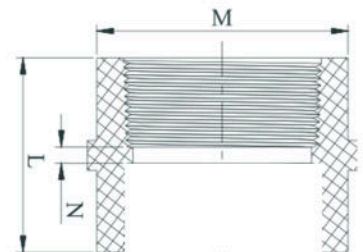

UNION MIXTA

Marca: ERA
Modelo: UNION
MIXTA SCH - 80

Material: PVC

Conexiones
Disponibles: NPT/
ANSI

Medidas: 1/2" > 6"

JX Series

• TABLA DE DIMENSIONES

Size Nom	D	d	H	L	NPT
1/2"	32.5	21.34	45.7	22.7	1/2"
3/4"	38.1	26.67	54.8	25.9	3/4"
1"	46	33.4	58.7	29.1	1"
1 1/4"	55.9	42.16	64.3	32.3	1 1/4"
1 1/2"	63.5	48.26	70.9	35.4	1 1/2"
2"	76.2	60.33	74.6	38.6	2"
2 1/2"	87.8	73.03	92.3	45	2 1/2"
3"	104.9	88.9	97.9	48.1	3"
4"	132.4	114.3	109.9	57.6	4"
6"	191.2	168.3	135.6	76.7	6"

REDUC. BUGEN SCH-80

Marca: ERA
Modelo: REDUCCION
BUGEN SCH-80

Material: PVC

Conexiones
disponibles: ANSI

Medidas: 3/4"x1/2" >
6 x 4"

JX Series

• TABLA DE DIMENSIONES

Size Nom	D	d1	d2	d3	L1	L2	H
3/4"X1/2"	35	21.34	26.67	14	22.2	26	32.4
1"X1/2"	43	21.34	33.4	14	22.2	29	35.6
1"X3/4"	43	26.67	33.4	18	26	29	35.6
1 1/4"X1/2"	52.4	21.34	42.16	13.5	22.7	31.5	40
1 1/4"X3/4"	52.4	26.64	42.16	17.8	25.9	31.5	40
1 1/4"X1"	52.4	33.4	42.16	24	29.1	31.5	40
1 1/2"X1/2"	59	21.34	48.26	13	22.7	35	43
1 1/2"X3/4"	58.5	26.67	48.26	17.3	25.9	35	43
1 1/2"X1"	59	33.4	48.26	24.3	29.1	35	43
1 1/2"X1 1/4"	59	42.16	48.26	31.2	32.3	35	43
2"X1/2"	72	21.34	60.33	13	22.7	39	49
2"X3/4"	72	33.4	60.33	23.5	29.1	39	49
2"X1"	72	26.67	60.33	18	29.1	38.3	48.6
2"X1 1/4"	72	42.16	60.33	32	32.3	39	49
2"X1 1/2"	72	48.26	60.33	36.2	35.4	38.6	48.6
3"X1 1/2"	104.9	48.26	88.9	42	35.5	47.1	55.1
3"X2"	104.9	60.33	88.9	53.8	38.6	47.1	55.1
3"X2 1/2"	104.9	73.4	88.7	66	45	53.5	61.5
4"X1 1/2"	132.4	48.26	114.3	42	35.5	56.6	65.1
4"X2"	132.4	60.33	114.3	53.8	38.6	56.6	65.1
4"X3"	132.4	88.9	114.3	82	48.1	56.6	65.1
6"X4"	191.2	114.3	168.3	106.1	57.6	76.7	86.7