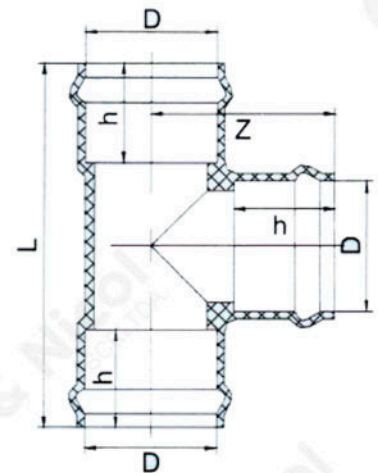

Conexiones disponibles: ANSI

Medidas: 110 > 400
mm

Estandar: ISO 1452

JX Series

• TABLA DE DIMENSIONES

Spec D	Z	h
110	152	122
160	166	140.5
200	190	155
225	191	166
250	224	180
315	268	198

TEE UNION FLEXIBLE

Marca: ERA
Modelo: TEE UF

Material: PVC

Conexiones disponibles: ANSI

Medidas: 63 > 355 mm

Estandar: ISO 1452

JX Series

• TABLA DE DIMENSIONES

Spec D	L	h	Z
63	224	76	112
75	245	81.5	122.5
90	330	115	165
110	410	122	206
160	473	141.5	238
200	560	152	280
225	615	166	308
250	666	176	333
315	780	198	390
355	786	206	393