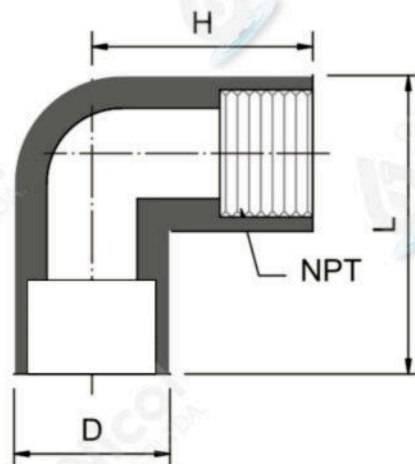

CODO 90° SCH-80 ROSCA

Marca: ERA
Modelo: CODO POR 90°
SCH 80

Material: PVC

Conexiones disponibles: NPT

Medidas: 1/2" > 2"

JX Series

• TABLA DE DIMENSIONES

Size Nom	D	d	L	NPT
1/2"	32.5	21.34	22.7	1/2"
3/4"	38.1	26.67	25.9	3/4"
1"	46	33.4	29.1	1"
1 1/4"	55.9	42.16	32.3	1 1/4"
1 1/2"	63.5	48.26	35.4	1 1/2"
2"	76.2	60.33	38.6	2"

CODO 90° SCH-80 MIXTO

Marca: ERA
Modelo: CODO POR 90°
SCH 80

Material: PVC

Conexiones disponibles: NPT

Medidas: 1/2" > 2"

JX Series

• **TABLA DE DIMENSIONES**

Size Nom	D	d	L	NPT
1/2"	32.5	21.34	22.7	1/2"
3/4"	38.1	26.67	25.9	3/4"
1"	46	33.4	29.1	1"
1 1/4"	55.9	42.16	32.3	1 1/4"
1 1/2"	63.5	48.26	35.4	1 1/2"
2"	76.2	60.33	38.6	2"

TEE SCH-80 PRESION

Marca: ERA
Modelo: TEE - SCH80

Material: PVC

Conexiones disponibles: ANSI

Medidas: 1/2" > 12"

JX Series

• TABLA DE DIMENSIONES

Size Nom	D	d	L	H
1/2"	29.3	21.34	22.4	70.8
3/4"	35.4	26.67	25.9	82.4
1"	43.1	33.4	29.1	97.6
1 1/4"	52.4	42.16	32.3	110.9
1 1/2"	59	48.26	35.4	122.7
2"	72	60.33	38.6	142.7
2 1/2"	87.8	73.03	45	168.2
3"	104.9	88.9	48.1	190.2
4"	132.4	114.3	57.6	235.6
6"	191.2	168.3	76.7	333.2
8"	247.2	219.08	102.6	445
10"	305.9	273.05	128	556
12"	361.5	323.85	153.5	663

TEE SCH-40 PRESION

Marca: ERA
Modelo: TEE

Material: PVC

Conexiones disponibles: ANSI

Medidas: 1/2" > 6"

JX Series

• TABLA DE DIMENSIONES

Nom Size	D	d	L	H
1/2"	27.9	21.34	19	63.7
3/4"	33.5	26.67	26	83.1
1"	40.8	33.4	27.5	92.1
1 1/4"	50.1	42.16	29	104
1 1/2"	56.6	48.26	34	120
2"	69	60.33	40	143.5
2 1/2"	84.4	73.03	45	168.2
3"	100.9	88.9	48	190
4"	127.3	114.3	54	230.5
6"	183.6	168.3	76.7	332