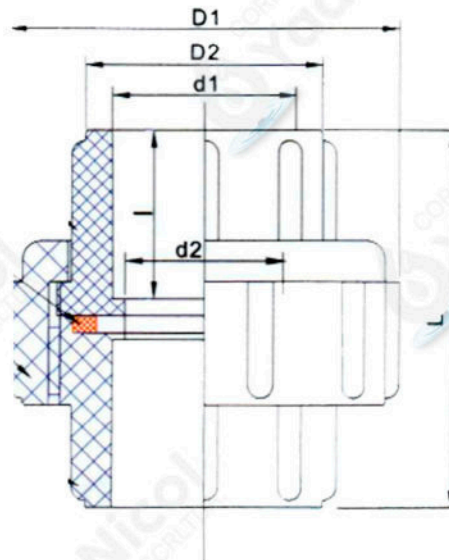

CODO 45° SCH-80

Marca: ERA
Modelo: CODO POR 45°
SCH80

Material: PVC

Conexiones disponibles: ANSI

Medidas: 1/2" > 12"

JX Series

• TABLA DE DIMENSIONES

Size Nom	D	d	L
1/2"	29.3	21.34	22.7
3/4"	35.1	26.67	25.9
1"	43.1	33.4	29.1
1 1/4"	52.4	42.16	32.3
1 1/2"	59	48.26	35.4
2"	72.5	60.33	38.6
2 1/2"	87.8	73.03	45
3"	104.9	88.9	48.1
4"	132.4	114.3	57.6
6"	191.2	168.3	76.7
8"	247.2	219.08	102.6
10"	305.9	273.05	128
12"	361.5	323.85	153.5

CODO 90° SCH-80 ROSCA

Marca: ERA
Modelo: CODO POR 90°
SCH 80

Material: PVC

Conexiones disponibles: NPT

Medidas: 1/2" > 2"

JX Series

• TABLA DE DIMENSIONES

Size Nom	D	d	L	NPT
1/2"	32.5	21.34	22.7	1/2"
3/4"	38.1	26.67	25.9	3/4"
1"	46	33.4	29.1	1"
1 1/4"	55.9	42.16	32.3	1 1/4"
1 1/2"	63.5	48.26	35.4	1 1/2"
2"	76.2	60.33	38.6	2"

UNION UNIVERSAL

Marca: ERA
Modelo: UNIÓN
UNIVERSAL CON
ROSCA

Material: PVC (GRIS)

Conexiones
disponibles: ANSI/NPT

Medidas: 1/2" > 6"

JX Series

• TABLA DE DIMENSIONES

Nom Size	NPT Thd./in	BSPT Thd./in	JIS d1	BS d1	ANSI d1	DIN d1	d2	D2	D1	I	L
15mm(1/2")	14	14	22	22	21.34	20	14	29.20	50.6	20.5	48
20mm(3/4")	14	14	26	26	26.67	25	19	34.5	56.7	22	53.6
25mm(1")	11.5	11	32	34	33.4	32	24	42.6	66.5	28	63
32mm(1 1/4")	11.5	11	38	42	42.16	40	32	52	81	30	72.6
40mm(1 1/2")	11.5	11	48	48	48.26	50	40	59	86.8	34.5	85
50mm(2")	11.5	11	60	60	60.33	63	45	72.1	105.8	40	103
65mm(2 1/2")	8	11	76	76	73.03	75	60	90	129	40	109
80mm(3")	8	11	89	89	88.9	90	80	103.5	145.5	48	125.5
100mm(4")	8	11	114	114	114.3	110	100	132.5	175	60	160
150mm(6")	/	/	/	/	165.2	157.3	153.5	189.8	241.5	76.7	187.4