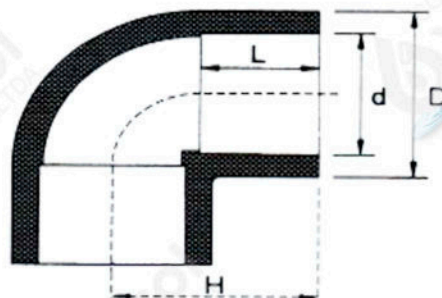

UNION UNIVERSAL CPVC

Marca: ERA
Modelo: UNION UNIVERSAL

Material: CPVC SCH-80

Conexiones disponibles: ANSI

Medidas: 1/2" > 4"

JX Series

• TABLA DE DIMENSIONES

Nom Size	NPT Thd./in	BSPT Thd./in	JIS d1	BS d1	ANSI d1	DIN d1	d2	D2	D1	L	L
15mm(1/2")	14	14	22	22	21.34	20	14	29.20	50.6	20.5	48
20mm(3/4")	14	14	26	26	26.67	25	19	34.5	56.7	22	53.6
25mm(1")	11.5	11	32	34	33.4	32	24	42.6	66.5	28	63
32mm(1 1/4")	11.5	11	38	42	42.16	40	32	52	81	30	72.6
40mm(1 1/2")	11.5	11	48	48	48.26	50	40	59	86.8	34.5	85
50mm(2")	11.5	11	60	60	60.33	63	45	72.1	105.8	40	103
65mm(2 1/2")	8	11	76	76	73.03	75	60	90	129	40	109
80mm(3")	8	11	89	89	88.9	90	80	103.5	145.5	48	125.5
100mm(4")	8	11	114	114	114.3	110	100	132.5	175	60	160

CODO 90° CPVC SCH-80

Marca: ERA
Modelo: CODO 90°

Material: CPVC
SCH-80

Conexiones disponibles: ANSI

Medidas: 1/2" > 6"

JX Series

• TABLA DE DIMENSIONES

Nom Size	D	d	L
1/2"	29.8	21.34	22.7
3/4"	35.6	26.67	25.9
1"	43.1	33.4	29.1
1 1/4"	52.4	42.16	32.3
1 1/2"	59	48.26	35.4
2"	72	60.33	38.6
2 1/2"	87.8	73.03	45
3"	104.9	88.9	48.1
4"	132.4	114.3	56.6
6"	190.9	168.3	76.7

CODO 45° CPVC SCH-80

Marca: ERA
Modelo: CODO 45°

Material: CPVC

Conexiones disponibles: ANSI

Medidas: 1/2" > 6"

JX Series

• TABLA DE DIMENSIONES

Nom Size	D	d	L
1/2"	29.3	21.34	22.7
3/4"	35.1	26.67	25.9
1"	43.1	33.4	29.1
1 1/4"	52.4	42.16	32.3
1 1/2"	59	48.26	35.4
2"	72.5	60.33	38.6
2 1/2"	87.8	73.03	45
3"	104.9	88.9	48.1
4"	132.4	114.3	57.6
6"	191.2	168.3	76.7