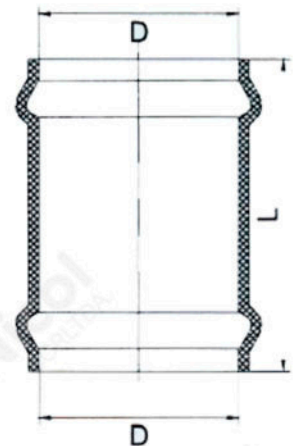

JX Series

• TABLA DE DIMENSIONES

Spec D	L
63	156
75	170
90	235
110	266
160	310
200	338
225	360
250	385
315	460
355	460