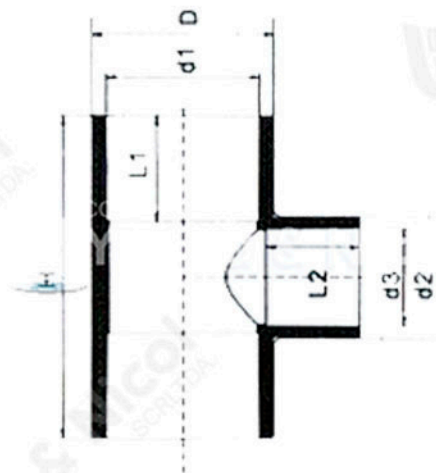

CODO 90° SCH-40

Marca: ERA
Modelo: CODO POR 45°
SCH40

Material: PVC

Conexiones disponibles: ANSI

Medidas: 1/2" > 6"

JX Series

• TABLA DE DIMENSIONES

Nom Size	D	d	L
1/2"	27.5	21.34	19
3/4"	33.5	26.67	25.6
1"	40.5	33.4	27.5
1 1/4"	50.1	42.16	29
1 1/2"	56.6	48.26	34
2"	69	60.33	40
2 1/2"	84.4	73.03	45
3"	100.9	88.9	48
4"	127.3	114.3	57.5
6"	183.6	168.3	76.7

Nom Size	D	d	L	H	NPT
1/2"	27.5	21.34	19	63.3	1/2"
3/4"	33.5	26.67	26	83	3/4"
1"	40.9	33.4	27.5	92.1	1"
1 1/4"	50.1	42.16	29	101.4	1 1/4"
1 1/2"	56.6	48.26	34	117.5	1 1/2"
2"	69	60.33	40	142	2"

TEE CON REDUCCION SCH-80

Marca: ERA
Modelo: TEE CON REDUCCION SCH-80

Material: PVC

Conexiones disponibles: ANSI

Medidas: 3/4 x 1/2" > 2" x 1 1/2"

JX Series

• **TABLA DE DIMENSIONES**

Size Nom	D	d1	d2	d3	L1	L2	H
3/4"X1/2"	35.5	26.67	30	21.34	25.9	22.7	79.1
1"X1/2"	43.1	33.4	29.3	21.34	29.1	22.7	80.5
1"X3/4"	43.1	33.4	35.1	26.67	29.1	25.9	91
1 1/4"X1/2"	52.4	42.16	29.3	21.34	32.3	22.7	92.2
1 1/4"X3/4"	52.4	42.16	35.1	26.67	32.3	25.9	97.3
1 1/4"X1"	52.4	42.16	43.1	33.4	32.3	29.1	105.8
1 1/2"X1/2"	59	48.26	29.3	21.34	35.4	22.7	97.6
1 1/2"X3/4"	59	48.26	35.1	26.67	35.4	25.9	103.7
1 1/2"X1"	59	48.26	43.1	33.4	35.4	29.1	110.5
1 1/2"X1 1/4"	59	48.26	52.4	42.16	35.4	32.3	118.9
2"X1/2"	72	60.33	29.3	21.34	38.6	22.7	104.7
2"X3/4"	72	60.33	35.1	26.67	38.6	25.9	109.7
2"X1"	72	60.33	43.1	33.4	38.6	29.1	115.9
2"X1 1/4"	72	60.33	52.4	42.16	38.6	32.3	124.6
2"X1 1/2"	72	60.3	59	48.26	38.6	35.4	131.6

CRUZ O CRUCETA

Marca: ERA
Modelo: CRUZ O
CRUCETA

Material: PVC

Conexiones
disponibles: ANSI

Medidas: 1/2" > 2"

JX Series

• TABLA DE DIMENSIONES

Size Nom	D	d	L	H
1/2"	29.4	21.34	23	71
3/4"	35	26.67	26	82.5
1"	43	33.4	29	97.5
1 1/4"	52	42.16	32	111
1 1/2"	59	48.26	35	124
2"	72	60.33	39	143