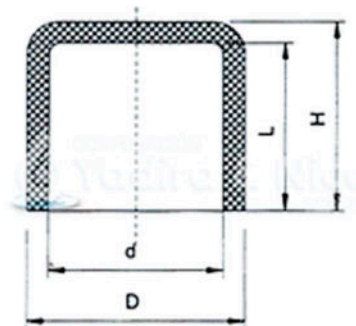

Size	Nom	D	D1	L	d	d1	I	H
140X110	152.4	140	76	120	110	61	162	
160X90	174	160	86	98.8	90	51	179	
160X110	180.6	160	86.5	126.4	110	61	190	
160X125	174	160	86	136	125	70	180	
160X140	174	160	86	152.4	140	76	182	
180X160	196.6	180	96	174	160	86	198	
200X110	217.6	200	106	120	110	61	220	
200X160	225.6	200	107	180.6	160	86.5	238.5	
200X180	217.6	200	106	196.6	180	96	219	
225X110	245	225	120	120	110	61	221	
225X160	245	225	120	174	160	86	234	
225X200	245	225	119	217.6	200	106	243	
250X110	274.6	250	131	120	110	61	271	
250X160	274.6	250	131	174	160	86	271	
250X200	274.6	250	131	217.6	200	106	271	
250X225	274.6	250	131	245	225	119	270	
280X250	306	280	147	274.6	250	132	301	
315X110	343	315	164.5	120	110	61	336	
315X160	343	315	164.5	174	160	86	336	
315X200	343	315	164.5	217.6	200	106	336	
315X250	343	315	164.5	274.6	250	131	336	
315X280	343	315	164.5	306	280	147	338	
355X200	385	355	184	217.6	200	106	379	
355X315	385	355	184	343	315	164	380	
400X200	431	400	206	217.6	200	106	422	
400X250	431	400	206	274.6	250	131	422	
400X315	431	400	206	343	315	164	422	
400X355	431	400	206	385	355	184	420	

TAPON HEMBRA

Marca: ERA
Modelo: TAPON
HEMBRA

Material: PVC

Conexiones
Disponibles: ANSI

Medidas: 63 > 355mm

JX Series

• TABLA DE DIMENSIONES

Size Nom	D	d	L	H
20	26.2	20	19	24
25	31.2	25	21.5	27
32	38.5	32	29.5	31
40	47.4	40	28.2	35
50	58.5	50	33	40
63	72.4	63	40	47
75	88.2	75	46	53.6
90	105.4	90	51	63.3
110	126.3	110	59.5	74.1
125	142.4	125	69	83.2
140	159	140	76.5	92.6
160	180.6	160	86.5	104.6
180	196.6	180	96	134.5
200	225.6	200	107	129.3
225	245	225	119	162.5
250	274.6	250	131	183
315	343	315	164	228
355	385	355	184	268
400	431	400	206	297