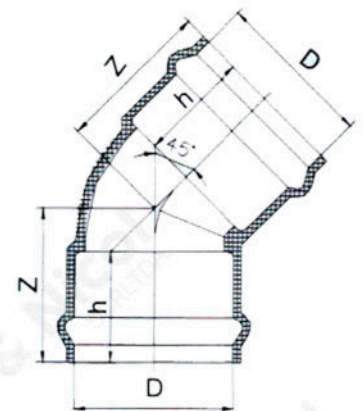

JX Series

• TABLA DE DIMENSIONES

Spec D	Z	h
63	92	76
75	103.5	81.5
90	136	114
110	162.5	122
160	183	141.5
200	210	155
225	222	166
250	248	180
315	298	195
355	292	205