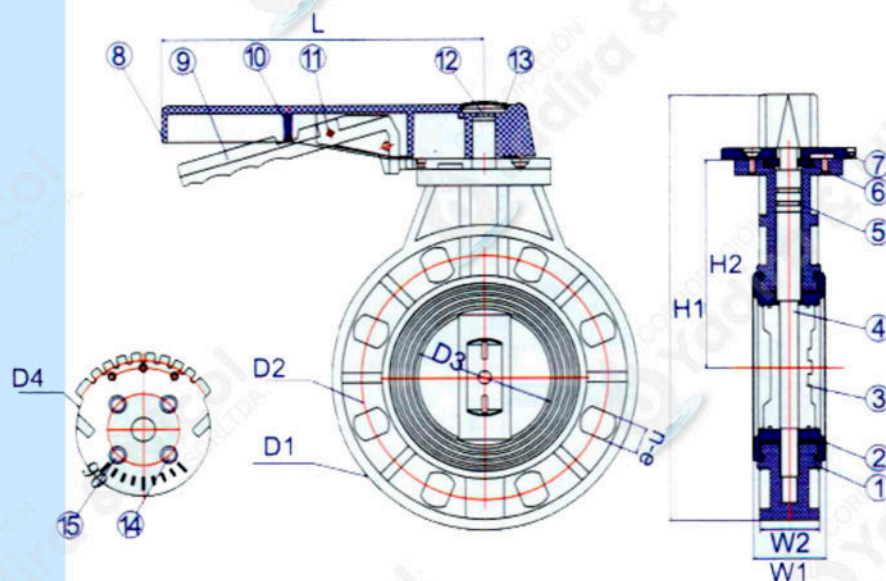

BRIDA FIJA

Marca: ERA
Modelo: BRIDA FIJA
SCH - 80

Material: PVC

Conexiones
Disponibles: ANSI

Medidas: 1/2" > 10"

JX Series

• TABLA DE DIMENSIONES

Nom Size	D1	D2	D3	d1 DIN	d1 ANSI	d1 JIS	d1 BS	l	n-ø
1/2"	30	60.5	89	20	21.34	22	22	22	4-16
3/4"	34	70.5	98	25	26.67	26	26	23.5	4-16
1"	42.5	79.5	108	32	33.4	32	34	25.5	4-16
1 1/4"	52	89.5	118	40	42.16	38	42	32	4-16
1 1/2"	61.5	98.5	127	50	48.26	48	48	32.5	4-19
2"	76	120.5	151.5	63	60.33	60	60	35.8	4-19
2 1/2"	89.5	139.5	177.3	75	73.03	76	76	41	4-19
3"	107.5	152.5	191	90	88.9	89	89	48.5	4-19
4"	130.5	190.5	228.5	110	114.3	114	114	58.5	8-19
5"	165	210	250	140	141.3	140	140.8	104	8-23
6"	188	240	280	160	168.3	165	168.3	132	8-23
8"	238	296	330	200	219.1	216	219.1	136	12-23
10"									

VALVULA MARIPOSA

Marca: ERA
Modelo: Válvula
Mariposa

Material: PVC

Conexiones
disponibles: ANSI

Medidas: 2" > 8"

JX Series

• TABLA DE DIMENSIONES

Nom Size	D1	DIN D2	JIS D2	ANSI D2	D3	D4	L	H1	H2	W1	W2	DIN n-ø e	JIS n-ø e	ANSI n-ø e
50mm(2")	160.1	120	100	120.4	55.6	99.7	189.7	223.3	98.3	44	32	4-20	4-19	4-19
65mm(2 1/2")	179.8	141.2	140	139.5	68.7	99.7	189.0	247.0	111.6	48.3	32.4	4-18	4-19	4-19
80mm(3")	195.0	156.4	140	139.5	83.9	99.7	238.5	282.6	132.5	51.9	36.3	8-20	4-19	4-19
100mm(4")	228.1	183	150	152.4	103.2	99.7	239.5	319.4	155.4	54.5	44.1	8-20	8-19	8-19
125mm(5")	257	210.9	175	190.5	129.5	139	309.8	368	170.3	66.5	54.6	8-21.5	8-19	8-19
150mm(6")	285.4	238.5	240	241.5	151.1	140.0	309.8	400.8	187.5	73.1	56.4	8-24	8-23	8-22
200mm(8")	342.6	292.4	295	298.5	198.6	140.0	309.8	473.0	230.1	92.0	72.2	8-24	12-23	8-23

VALVULA MARIPOSA A TIMON

Marca: ERA

Modelo: VALVULA
MARIPOSA A TIMÓN

Material: PVC

Conexiones
disponibles: ANSI

Medidas: 4" > 16"

JX Series

• TABLA DE DIMENSIONES