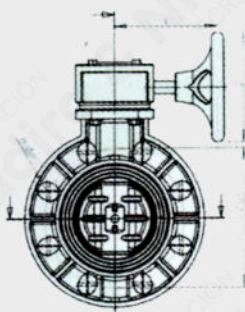

JX Series

• TABLA DE DIMENSIONES

SIZE	"	4"	5"	6"	8"	10"	12"	14"	16"
	DN	100	125	150	200	250	300	350	400
P.C.D. ØD1	ØD	228	258	287	344	412	460	500	565
	DIN	180	210	240	295	350	400	460	515
	ANSI	191	216	241	298	362	432	476	540
	JIS	175	210	240	290	355	400	445	510
	Ød1	98	122	146	199	255	302	345	395
	L	54	64	70	88	98	108	88	98
	Ø1	145	280	280	280	280	280	380	380
	L1	120	200	200	200	220	220	280	280
	H1	140	168	181	215	260	280	410	490
	H	340	385	417	487	551	595	670	770
	M	120	180	180	180	180	180	250	250
	N	90	100	100	100	130	130	220	220
N-Øe	DIN	8-Ø19	8-Ø19	8-Ø23	8-Ø23	12-Ø25	12-Ø25	16-Ø25	16-Ø27
	ANSI	8-Ø19	8-Ø19	8-Ø23	8-Ø23	12-Ø25	12-Ø25	12-Ø29	16-Ø29
	JIS	8-Ø19	8-Ø19	8-Ø23	12-Ø23	12-Ø25	16-Ø25	16-Ø25	16-Ø27
PN	PSI	150	150	150	150	100	100	60	60
	MPa	1	1	1	1	0.6	0.6	0.4	0.4
Weight	Kg/PC	7.2	18	19	22	25	29	45	55