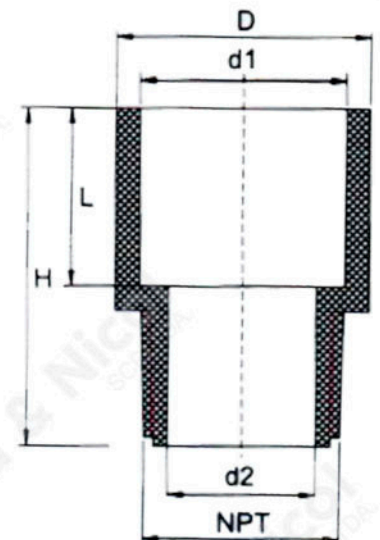

UNION CON ROSCA SCH-80

Marca: ERA
Modelo: UNIÓN
SIMPLE CON ROSCA

Material: PVC

Conexiones disponibles: NPT

Medidas: 1/2" > 4"

JX Series

• TABLA DE DIMENSIONES

Size Nom	D	d	H	L	NPT
1/2"	32.5	21.34	45.7	22.7	1/2"
3/4"	38.1	26.67	54.8	25.9	3/4"
1"	46	33.4	58.7	29.1	1"
1 1/4"	55.9	42.16	64.3	32.3	1 1/4"
1 1/2"	63.5	48.26	70.9	35.4	1 1/2"
2"	76.2	60.33	74.6	38.6	2"
2 1/2"	87.8	73.03	92.3	45	2 1/2"
3"	104.9	88.9	97.9	48.1	3"
4"	132.4	114.3	109.9	57.6	4"
6"	191.2	168.3	135.6	76.7	6"
8"	247.2	219.08	167	102.6	8"
10"	305.9	273.05	198	128	10"
12"	361.5	323.85	231.5	153.5	12"

ADAPTADOR UPR SCH-80

Marca: ERA
Modelo:
ADAPTADOR

Material: PVC

Conexiones disponibles: UPR (ANSI/ NPT)

Medidas: 1/2" > 12"

JX Series

• **TABLA DE DIMENSIONES**

Size	Nom	D	d1	d2	NPT	H	L
1/2"	30	21.34	9.4	1/2"	46.5	23.2	
3/4"	35.8	26.67	14	3/4"	55.9	25.9	
1"	44	33.4	18.8	1"	61	29.1	
1 1/4"	53	42.16	26.8	1 1/4"	65.5	32.5	
1 1/2"	60	48.26	32.4	1 1/2"	70.9	35.4	
2"	73	60.33	43.3	2"	76.7	38.6	
2 1/2"	88.2	73.03	51.0	2 1/2"	93.2	44.8	
3"	104.9	88.9	66.0	3"	99.0	48.1	
4"	132	114.3	89.9	4"	112	57.0	
6"	191.2	168.3	138.3	6"	138.5	76.7	
8"	247.2	219.08	186	8"	173	102.6	
10"	305.9	273.05	235	10"	206	128	
12"	361.5	323.85	281	12"	239	153.5	

TAPON HEMBRA SCH-80

Marca: ERA
Modelo: TAPÓN
HEMBRA SIMPLE
PRESION SCH-80

Material: PVC

Conexiones
disponibles: ANSI

Medidas: 1/2" > 6"

JX Series

• **TABLA DE DIMENSIONES**

Size Nom	D	d	L	H
1/2"	29.3	21.34	22.7	39.7
3/4"	35.1	26.67	25.9	33.7
1"	43.1	33.4	29.1	33.8
1 1/4"	52.4	42.16	32.3	43
1 1/2"	59	48.26	35.4	45.8
2"	72	60.33	38.6	51.8
2 1/2"	87.58	73.38	44.95	56.85
3"	33.3	25	19.5	25
4"	41	32	22.5	30
6"	33.3	25	19.5	25