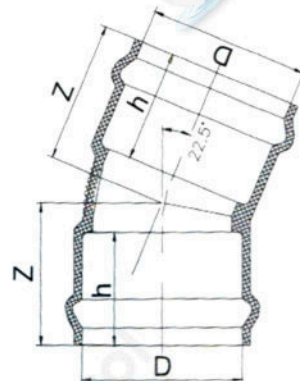

Conexiones disponibles: ANSI

Medidas: 110 > 400
mm

Estandar: ISO 1452

JX Series

• TABLA DE DIMENSIONES

Spec D	Z	h
110	152	122
160	166	140.5
200	190	155
225	191	166
250	224	180
315	268	198

TEE UNION FLEXIBLE