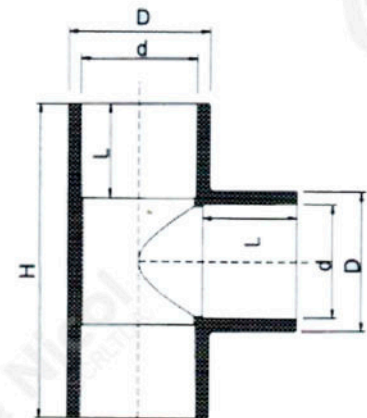

CODO 90° SCH-80 ROSCA

Marca: ERA
Modelo: CODO POR 90°
SCH 80

Material: PVC

Conexiones disponibles: NPT

Medidas: 1/2" > 2"

JX Series

• TABLA DE DIMENSIONES

Size Nom	D	d	L	NPT
1/2"	32.5	21.34	22.7	1/2"
3/4"	38.1	26.67	25.9	3/4"
1"	46	33.4	29.1	1"
1 1/4"	55.9	42.16	32.3	1 1/4"
1 1/2"	63.5	48.26	35.4	1 1/2"
2"	76.2	60.33	38.6	2"

CODO 90° SCH-80 MIXTO

Marca: ERA
Modelo: CODO POR 90°
SCH 80

Material: PVC

Conexiones disponibles: NPT

Medidas: 1/2" > 2"

JX Series

• **TABLA DE DIMENSIONES**

Size Nom	D	d	L	NPT
1/2"	32.5	21.34	22.7	1/2"
3/4"	38.1	26.67	25.9	3/4"
1"	46	33.4	29.1	1"
1 1/4"	55.9	42.16	32.3	1 1/4"
1 1/2"	63.5	48.26	35.4	1 1/2"
2"	76.2	60.33	38.6	2"

TEE SCH-80 PRESION

Marca: ERA
Modelo: TEE - SCH80

Material: PVC

Conexiones disponibles: ANSI

Medidas: 1/2" > 12"

JX Series

• TABLA DE DIMENSIONES

Size Nom	D	d	L	H
1/2"	29.3	21.34	22.4	70.8
3/4"	35.4	26.67	25.9	82.4
1"	43.1	33.4	29.1	97.6
1 1/4"	52.4	42.16	32.3	110.9
1 1/2"	59	48.26	35.4	122.7
2"	72	60.33	38.6	142.7
2 1/2"	87.8	73.03	45	168.2
3"	104.9	88.9	48.1	190.2
4"	132.4	114.3	57.6	235.6
6"	191.2	168.3	76.7	333.2
8"	247.2	219.08	102.6	445
10"	305.9	273.05	128	556
12"	361.5	323.85	153.5	663

TEE SCH-40 PRESION

Marca: ERA
Modelo: TEE

Material: PVC

Conexiones disponibles: ANSI

Medidas: 1/2" > 6"

JX Series

• TABLA DE DIMENSIONES

Nom Size	D	d	L	H
1/2"	27.9	21.34	19	63.7
3/4"	33.5	26.67	26	83.1
1"	40.8	33.4	27.5	92.1
1 1/4"	50.1	42.16	29	104
1 1/2"	56.6	48.26	34	120
2"	69	60.33	40	143.5
2 1/2"	84.4	73.03	45	168.2
3"	100.9	88.9	48	190
4"	127.3	114.3	54	230.5
6"	183.6	168.3	76.7	332