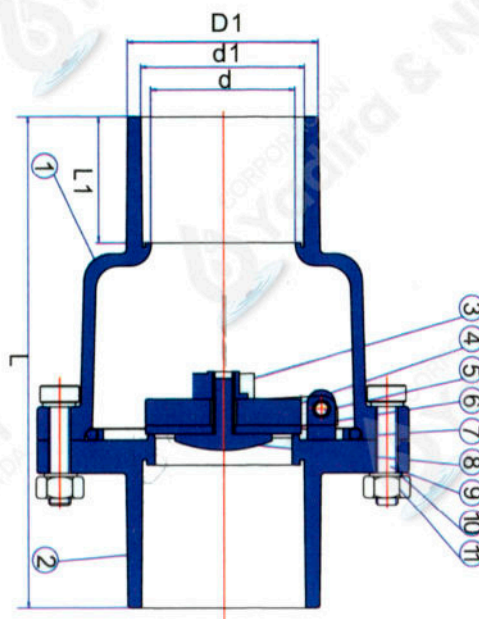

CHECK DE PALETA

Marca: ERA
Modelo: CHECK DE PALETA

Material: PVC

Conexiones disponibles: ANSI/ NPT

Medidas: 2 1/2" > 6"
(Bridada 8")

JX Series

• TABLA DE DIMENSIONES

Nom Size	JIS d1	BS d1	ANSI d1	DIN d1	d	D1	L1	L	N-φe
65mm(2 1/2")	76	76	73.03	75	68.3	89	58.0	226.2	8
80mm(3")	89	89	88.9	90	83	103.6	73.0	264.4	8
100mm(4")	114	114	114.3	110	101	131.6	90.0	358	8
150mm(6")	165.0	166	168.3	160	147	182	113.0	422.4	12

VALVULA DE PIE

Marca: ERA
Modelo: VALVULA DE
PIE

Material: PVC

Conexiones
disponibles: ANSI/ NPT

Medidas: 1/2" > 6"
Bridada 8")

JX Series

• TABLA DE DIMENSIONES

Nom Size	NPT Thd./in	BSPT Thd./in	JIS d	BS d	ANSI d	DIN d	D	D1	I	L
15mm(1/2")	14	14	22	22	21.34	20	31.0	43.7	31.0	137.0
20mm(3/4")	14	14	26	26	26.67	25	35.5	43.7	32.5	141.0
25mm(1")	11.5	11	32	34	33.4	32	41.9	43.7	32.8	141.0
32mm(1 1/4")	11.5	11	38	42	42.16	40	51.0	78	35.0	195.3
40mm(1 1/2")	11.5	11	48	48	48.26	50	60.3	78	56.0	217.4
50mm(2")	11.5	11	60	60	60.33	63	72.5	78	57.0	217.4
75mm(2 1/2")	8	11	76	76	73.03	75	90	171.6	73.5	293.4
90mm(3")	8	11	89	89	88.9	90	76.4	183.8	58.2	252
110mm(4")	8	11	114	114	114.3	110	115	216	91	360
125mm						125.6	142.4	232.6	95	386.47
140mm						140.6	159	246.5	105	430
160mm(6")	8	11	165	168.3	168.3	160	161	291	120	500