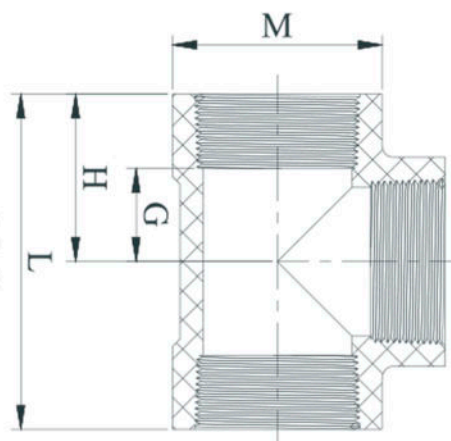

TEE MIXTA

Marca: ERA
 Modelo: TEE Mixta
 SCH - 80
 Material: PVC
 Conexiones
 Disponibles:
 ANSI/NPT
 Medidas: 1/2" > 2"

JX Series

• TABLA DE DIMENSIONES

Size Nom	D	d	L	H	NPT
1/2"	32.5	21.34	22.7	70.8	1/2"
3/4"	38.1	26.67	25.9	82.5	3/4"
1"	46	33.4	29.1	97.4	1"

TEE CON ROSCA

Marca: ERA

Modelo: TEE CON
ROSCA
SCH - 80

Material: PVC

Conexiones
Disponibles: NPT

Medidas: 1/2" > 2"

JX Series

• TABLA DE DIMENSIONES

Nom Size	D	d	L	H	NPT
1/2"	27.5	21.34	19	63.3	1/2"
3/4"	33.5	26.67	26	83	3/4"
1"	40.9	33.4	27.5	92.1	1"
1 1/4"	50.1	42.16	29	101.4	1 1/4"
1 1/2"	56.6	48.26	34	117.5	1 1/2"
2"	69	60.33	40	142	2"

TEE CON REDUCCION SCH-80

Marca: ERA
Modelo: TEE CON REDUCCION SCH-80

Material: PVC

Conexiones disponibles: ANSI

Medidas: 3/4 x 1/2" > 2" x 1 1/2"

JX Series

• **TABLA DE DIMENSIONES**

Size Nom	D	d1	d2	d3	L1	L2	H
3/4"X1/2"	35.5	26.67	30	21.34	25.9	22.7	79.1
1"X1/2"	43.1	33.4	29.3	21.34	29.1	22.7	80.5
1"X3/4"	43.1	33.4	35.1	26.67	29.1	25.9	91
1 1/4"X1/2"	52.4	42.16	29.3	21.34	32.3	22.7	92.2
1 1/4"X3/4"	52.4	42.16	35.1	26.67	32.3	25.9	97.3
1 1/4"X1"	52.4	42.16	43.1	33.4	32.3	29.1	105.8
1 1/2"X1/2"	59	48.26	29.3	21.34	35.4	22.7	97.6
1 1/2"X3/4"	59	48.26	35.1	26.67	35.4	25.9	103.7
1 1/2"X1"	59	48.26	43.1	33.4	35.4	29.1	110.5
1 1/2"X1 1/4"	59	48.26	52.4	42.16	35.4	32.3	118.9
2"X1/2"	72	60.33	29.3	21.34	38.6	22.7	104.7
2"X3/4"	72	60.33	35.1	26.67	38.6	25.9	109.7
2"X1"	72	60.33	43.1	33.4	38.6	29.1	115.9
2"X1 1/4"	72	60.33	52.4	42.16	38.6	32.3	124.6
2"X1 1/2"	72	60.3	59	48.26	38.6	35.4	131.6