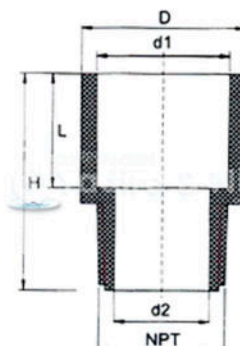

TEE SIMPLE PRESION

Marca: ERA
Modelo: TEE SIMPLE
PRESION MM

Material: PVC

Conexiones
Disponibles: ANSI

Medidas: 63 > 400mm

JX Series

• TABLA DE DIMENSIONES

Size	Nom	D	d	L	H
20		31.2	20	17	57
25		30.8	25	19.5	67
32		38.3	32	23	81
40		47.9	40	28.5	102
50		58.3	50	33.5	123
63		72.9	63	40	148
75		87.6	75	44	166
90		105.4	90	51	196
110		126.4	110	61	236.4
125		142.4	125	69	268
140		159	140	76.5	298
160		180.6	160	86	338
180		196.6	180	96	377
200		225.6	200	107	434
225		245	225	119	468
250		274.6	250	131	518
280		306	280	147	592
315		343	315	164	651
355		385	355	184	739
400		431	400	186	792

ADAPTADOR

Marca: ERA
Modelo:
ADAPTADOR

Material: PVC

Conexiones
Disponibles:
NPT/ANSI

Medidas: 63mm >
160mm

JX Series

• TABLA DE DIMENSIONES

Size Nom	D	d	G	L	H	d1
20	27.4	20	1/2"	16	37	14
25	33.2	25	3/4"	19	43	18.5
32	40.6	32	1"	23	50.7	25
40	49.3	40	1 1/4"	26	58	32
50	60.3	50	1 1/2"	31.5	61	36
63	85.8	63	2"	38	73	47
75	89	75	2 1/2"	44	90	60
90	105.4	90	3"	51	108	69.2
110	130	110	4"	61.5	119	92
(BSPT)160	180.6	180.7	6"	83	150	137

UNION SIMPLE

Marca: ERA
Modelo: UNION

Material: PVC

Conexiones
Disponibles: ANSI

Medidas: 63 > 400mm

JX Series

• TABLA DE DIMENSIONES

Size	Nom	D	d	L	H
20	25	25	20	17	36
25	30.8	30.8	25	19.5	41
32	38.3	38.3	32	23	48
40	47.9	47.9	40	28.5	60
50	58.3	58.3	50	33.5	70
63	72.9	72.9	63	40	83
75	87.6	87.6	75	44	90
90	105.4	105.4	90	51	106
110	126.4	126.4	110	61	126
125	142.4	142.4	125	69	144
140	159	159	140	76.5	161
160	180.6	180.6	160	86	180
180	196.6	196.6	180	96	198
200	225.6	225.6	200	107	222
225	245	245	225	119	252
250	274.6	274.6	250	131	269
280	306	306	280	147	304
315	343	343	315	164	344
355	385	385	355	184	378
400	431	431	400	206	419