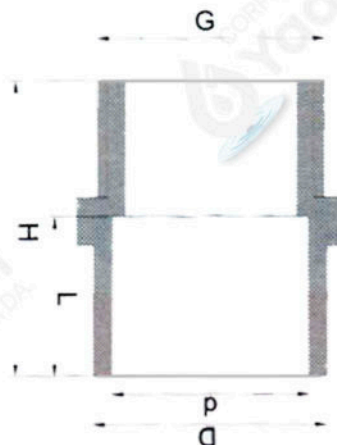

Material: CPVC

Conexiones disponibles: ANSI

Medidas: 1/2" > 2"

**Estandar: ASTM
D2846**

JX Series

• TABLA DE DIMENSIONES

Nom Size	D	d	L	H
1/2"	20	15.9	13	18.8
3/4"	26.8	22.2	18	24.3
1"	34.5	28.6	23	30.9
1 1/4"	41.8	34.9	28.1	37.1
1 1/2"	49.46	41.3	33.5	44
2"	64.58	54	43.5	56.5

ADAPTADOR CPVC

Marca: ERA
Modelo:
ADAPTADOR

Material: CPVC

**Conexiones disponibles: ANSI/
NPT**

Medidas: 1/2" > 2"

JX Series

• TABLA DE DIMENSIONES

Nom Size	D	d	G	H	L
1/2"	21.5	15.9	1/2"	41.4	13
3/4"	26.8	22.2	3/4"	42	18
1"	34.5	28.6	1"	47	23
1 1/4"	41.8	34.9	1 1/4"	55	28.1
1 1/2"	49.4	41.3	1 1/2"	62	33.5
2"	64.4	54	2"	75	43.5

BUGEN CPVC

Marca: ERA
Modelo: BUGEN

Material: CPVC

Conexiones disponibles: ANSI

Medidas: 3/4" x 1/2" "
> 2" x 1 1/4" "

JX Series

• TABLA DE DIMENSIONES

Nom Size	D	d1	d2	d3	H	L1	L2
3/4"X1/2"	26.8	15.9	22.1	14.72	21.2	13	18
1"X1/2"	34.5	15.9	28.47	14.72	26.4	13	23
1"X3/4"	34.5	22.2	28.47	21.1	26.4	18	23
1 1/4"X1/2"	41.8	15.9	34.85	14.72	31	13	28.1
1 1/4"X3/4"	41.8	22.2	34.85	21.1	31	18	28.1
1 1/4"X1"	41.8	28.6	34.85	27.47	31	23	28.1
1 1/2"X1/2"	49.5	15.9	41.2	14.72	36.3	13	33.5
1 1/2"X3/4"	49.5	22.2	41.2	21.1	36.3	18	33.5
1 1/2"X1"	49.5	28.6	41.2	27.47	36.3	23	33.5
1 1/2"X1 1/4"	49.5	34.9	41.2	33.85	36.3	28.1	33.5
2"X1 1/2"	64.6	15.9	54	14.72	47	13	43.5
2"X1 1/4"	64.6	34.9	54	33.85	47	28.1	42.5