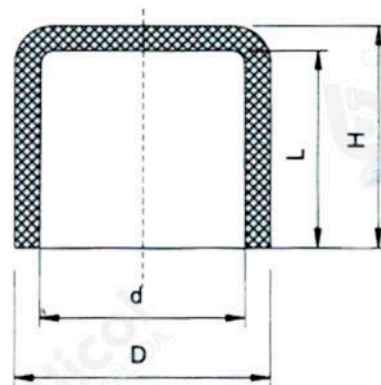

ADAPTADOR CPVC SCH-80

Marca: ERA
Modelo:
ADAPTADOR

Material: CPVC
SCH-80

Conexiones disponibles:
ANSI/NPT

Medidas: 1/2" > 6"

JX Series

• **TABLA DE DIMENSIONES**

Nom Size	D	d1	d2	NPT	H	L
1/2"	30	21.34	9.4	1/2"	46.5	23.2
3/4"	35.8	26.67	14	3/4"	55.9	25.9
1"	44	33.4	18.8	1"	61	29.1
1 1/4"	53	42.16	26.8	1 1/4"	65.5	32.5
1 1/2"	60	48.26	32.4	1 1/2"	70.9	35.4
2"	73	60.33	43.3	2"	76.7	38.6
2 1/2"	88.2	73.03	51.0	2 1/2"	93.2	44.8
3"	104.9	88.9	66.0	3"	99.0	48.1
4"	132	114.3	89.9	4"	112	57.0
6"	191.2	168.3	138.3	6"	138.5	76.7

TAPON HEMBRA CPVC SCH-80

Marca: ERA
Modelo: TAPON

Material: CPVC
SCH-80

Conexiones disponibles: ANSI

Medidas: 1/2" > 6"

JX Series

• TABLA DE DIMENSIONES

Nom Size	D	d	L	H
1/2"	29.3	21.34	22.7	39.7
3/4"	35.1	26.67	25.9	33.7
1"	43.1	33.4	29.1	33.8
1 1/4"	52.4	42.16	32.3	43
1 1/2"	59	48.26	35.4	45.8
2"	72	60.33	38.6	51.8
3"	33.3	25	19.5	25
4"	41	32	22.5	30
6"	33.3	25	19.5	25

UNION UNIVERSAL CPVC

Marca: ERA
Modelo: UNION UNIVERSAL

Material: CPVC

Conexiones disponibles: ANSI/NPT

Medidas: 1/2" > 2"

JX Series

• TABLA DE DIMENSIONES

Nom Size	d	D	D1	I	L
15mm(1/2")	15.9	21.8	39.5	13	36.5
20mm(3/4")	22.4	28.7	44	21	51
25mm(1")	28.6	34.43	65	23	57.5
40mm(1 1/4")	35.2	41.8	67.5	28.1	65.1
50mm(1 1/2")	41.66	49.2	76	33.5	75.7
63mm(2")	54.38	64.58	94	43.5	99.2