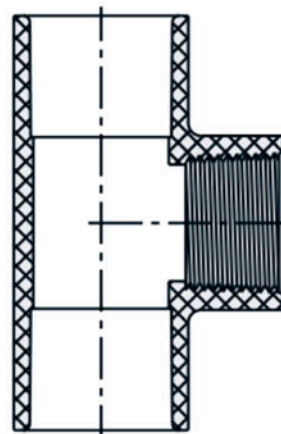

TEE SCH-40 PRESION

Marca: ERA
Modelo: TEE

Material: PVC

Conexiones disponibles: ANSI

Medidas: 1/2" > 6"

JX Series

• TABLA DE DIMENSIONES

Nom Size	D	d	L	H
1/2"	27.9	21.34	19	63.7
3/4"	33.5	26.67	26	83.1
1"	40.8	33.4	27.5	92.1
1 1/4"	50.1	42.16	29	104
1 1/2"	56.6	48.26	34	120
2"	69	60.33	40	143.5
2 1/2"	84.4	73.03	45	168.2
3"	100.9	88.9	48	190
4"	127.3	114.3	54	230.5
6"	183.6	168.3	76.7	332

TEE MIXTA

Marca: ERA
 Modelo: TEE Mixta
 SCH - 80
 Material: PVC
 Conexiones
 Disponibles:
 ANSI/NPT
 Medidas: 1/2" > 2"

JX Series

• TABLA DE DIMENSIONES

Size Nom	D	d	L	H	NPT
1/2"	32.5	21.34	22.7	70.8	1/2"
3/4"	38.1	26.67	25.9	82.5	3/4"
1"	46	33.4	29.1	97.4	1"

TEE CON ROSCA

Marca: ERA

Modelo: TEE CON
ROSCA
SCH - 80

Material: PVC

Conexiones
Disponibles: NPT

Medidas: 1/2" > 2"

JX Series

• TABLA DE DIMENSIONES

Nom Size	D	d	L	H	NPT
1/2"	27.5	21.34	19	63.3	1/2"
3/4"	33.5	26.67	26	83	3/4"
1"	40.9	33.4	27.5	92.1	1"
1 1/4"	50.1	42.16	29	101.4	1 1/4"
1 1/2"	56.6	48.26	34	117.5	1 1/2"
2"	69	60.33	40	142	2"

TEE CON REDUCCION SCH-80