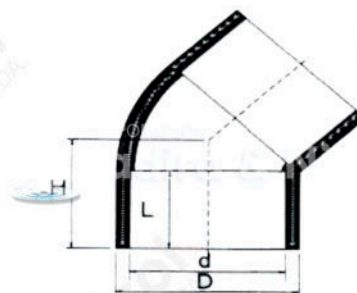

CODO 90° CPVC SCH-80

Marca: ERA
Modelo: CODO 90°

Material: CPVC
SCH-80

Conexiones disponibles: ANSI

Medidas: 1/2" > 6"

JX Series

• TABLA DE DIMENSIONES

Nom Size	D	d	L
1/2"	29.8	21.34	22.7
3/4"	35.6	26.67	25.9
1"	43.1	33.4	29.1
1 1/4"	52.4	42.16	32.3
1 1/2"	59	48.26	35.4
2"	72	60.33	38.6
2 1/2"	87.8	73.03	45
3"	104.9	88.9	48.1
4"	132.4	114.3	56.6
6"	190.9	168.3	76.7

CODO 45° CPVC SCH-80

Marca: ERA
Modelo: CODO 45°

Material: CPVC

Conexiones disponibles: ANSI

Medidas: 1/2" > 6"

JX Series

• TABLA DE DIMENSIONES

Nom Size	D	d	L
1/2"	29.3	21.34	22.7
3/4"	35.1	26.67	25.9
1"	43.1	33.4	29.1
1 1/4"	52.4	42.16	32.3
1 1/2"	59	48.26	35.4
2"	72.5	60.33	38.6
2 1/2"	87.8	73.03	45
3"	104.9	88.9	48.1
4"	132.4	114.3	57.6
6"	191.2	168.3	76.7

TEE CPVC SCH-80

Marca: ERA
Modelo: MateTEE

Material: CPVC
SCH-80

Conexiones disponibles: ANSI

Medidas: 1/2" > 6"

JX Series

• TABLA DE DIMENSIONES

Nom Size	D	d	L	H
1/2"	29.3	21.34	22.4	70.8
3/4"	35.4	26.67	25.9	82.4
1"	43.1	33.4	29.1	97.6
1 1/4"	52.4	42.16	32.3	110.9
1 1/2"	59	48.26	35.4	122.7
2"	72	60.33	38.6	142.7
2 1/2"	87.8	73.03	45	168.2
3"	104.9	88.9	48.1	190.2
4"	132.4	114.3	57.6	235.6
6"	191.2	168.3	76.7	333.2