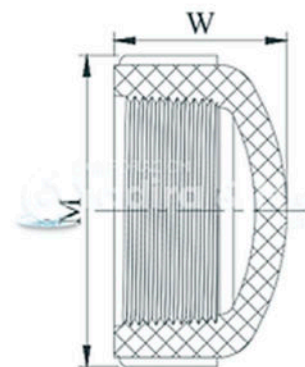

TAPON HEMBRA SCH-80

Marca: ERA
Modelo: TAPÓN
HEMBRA SIMPLE
PRESION SCH-80

Material: PVC

Conexiones
disponibles: ANSI

Medidas: 1/2" > 6"

JX Series

• **TABLA DE DIMENSIONES**

Size Nom	D	d	L	H
1/2"	29.3	21.34	22.7	39.7
3/4"	35.1	26.67	25.9	33.7
1"	43.1	33.4	29.1	33.8
1 1/4"	52.4	42.16	32.3	43
1 1/2"	59	48.26	35.4	45.8
2"	72	60.33	38.6	51.8
2 1/2"	87.58	73.38	44.95	56.85
3"	33.3	25	19.5	25
4"	41	32	22.5	30
6"	33.3	25	19.5	25

TAPON CON ROSCA

Marca: ERA
Modelo: TAPON CON
ROSCA SCH - 80

Material: PVC

Conexiones
Disponibles: NPT

Medidas: 1/2" > 2"

JX Series

• TABLA DE DIMENSIONES

Size Nom	D	d	L	H
1/2"	29.3	21.34	22.7	39.7
3/4"	35.1	26.67	25.9	33.7
1"	43.1	33.4	29.1	33.8
1 1/4"	52.4	42.16	32.3	43
1 1/2"	59	48.26	35.4	45.8
2"	72	60.33	38.6	51.8
2 1/2"	87.58	73.38	44.95	56.85
3"	33.3	25	19.5	25
4"	41	32	22.5	30
6"	33.3	25	19.5	25

VALVULA ESFERICA O COMPACTA

Marca: ERA

Modelo: Valvula
Esferica o Compacta

Material: PVC

Conexión: ANSI/NPT

Medidas: 1/2" > 6"

JX Series

• TABLA DE DIMENSIONES

Nom Size	NPT Thd./in	BSPT Thd./in	JIS d1	BS d1	ANSI d1	DIN d1	NBR	d	D	L	l	w	H1	H2
15mm(1/2")	14	14	22	22	21.34	20	20	14.5	32	80	22	68.5	64.3	44.9
20mm(3/4")	14	14	26	26	26.67	25	25	20	36.8	92	25	80.5	76	52
25mm(1")	11.5	11	32	34	33.4	32	32	24	45	106	28.0	100	94	65
32mm(1 1/4")	11.5	11	38	42	42.16	40	40	30	53.5	112.5	28.0	108	103	70
40mm(1 1/2")	11.5	11	48	48	48.26	50	50	34	62	129	33.0	108	112	73.5
50mm(2")	11.5	11	60	60	60.33	63	63	44	75.5	148	39.5	138	126	81
65mm(2 1/2")	8	11	76	76	73	75	75	56	92.5	177.5	39.5	192.5	166	108.5
80mm(3")	8	11	89	89	88.9	90	85	71	107	209	48	192.5	181	116
100mm(4")	8	11	114	114	114.3	110	110	86	134.5	294	78	262	236	151.5
150mm(6")					168.8	160		130.4	185.4	407	102.7	301.9	299.5	181.2