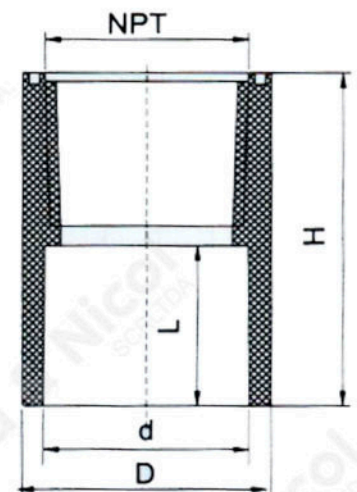

UNION CON ROSCA SCH-80

Marca: ERA
Modelo: UNIÓN
SIMPLE CON ROSCA

Material: PVC

Conexiones disponibles: NPT

Medidas: 1/2" > 4"

JX Series

• TABLA DE DIMENSIONES

Size Nom	D	d	H	L	NPT
1/2"	32.5	21.34	45.7	22.7	1/2"
3/4"	38.1	26.67	54.8	25.9	3/4"
1"	46	33.4	58.7	29.1	1"
1 1/4"	55.9	42.16	64.3	32.3	1 1/4"
1 1/2"	63.5	48.26	70.9	35.4	1 1/2"
2"	76.2	60.33	74.6	38.6	2"
2 1/2"	87.8	73.03	92.3	45	2 1/2"
3"	104.9	88.9	97.9	48.1	3"
4"	132.4	114.3	109.9	57.6	4"
6"	191.2	168.3	135.6	76.7	6"
8"	247.2	219.08	167	102.6	8"
10"	305.9	273.05	198	128	10"
12"	361.5	323.85	231.5	153.5	12"

ADAPTADOR UPR SCH-80

Marca: ERA
Modelo:
ADAPTADOR

Material: PVC

Conexiones disponibles: UPR (ANSI/ NPT)

Medidas: 1/2" > 12"

JX Series

• **TABLA DE DIMENSIONES**

Size	Nom	D	d1	d2	NPT	H	L
1/2"	30	21.34	9.4	1/2"	46.5	23.2	
3/4"	35.8	26.67	14	3/4"	55.9	25.9	
1"	44	33.4	18.8	1"	61	29.1	
1 1/4"	53	42.16	26.8	1 1/4"	65.5	32.5	
1 1/2"	60	48.26	32.4	1 1/2"	70.9	35.4	
2"	73	60.33	43.3	2"	76.7	38.6	
2 1/2"	88.2	73.03	51.0	2 1/2"	93.2	44.8	
3"	104.9	88.9	66.0	3"	99.0	48.1	
4"	132	114.3	89.9	4"	112	57.0	
6"	191.2	168.3	138.3	6"	138.5	76.7	
8"	247.2	219.08	186	8"	173	102.6	
10"	305.9	273.05	235	10"	206	128	
12"	361.5	323.85	281	12"	239	153.5	