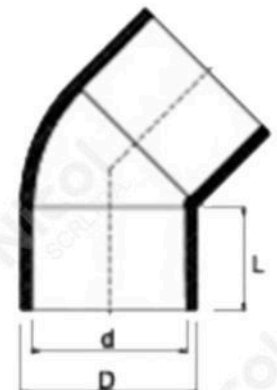

Medidas: 1/2" > 12"

JX Series

• TABLA DE DIMENSIONES

Size Nom	D	d	L
1/2"	29.8	21.34	22.7
3/4"	35.6	26.67	25.9
1"	43.1	33.4	29.1
1 1/4"	52.4	42.16	32.3
1 1/2"	59	48.26	35.4
2"	72	60.33	38.6
2 1/2"	87.8	73.03	45
3"	104.9	88.9	48.1
4"	132.4	114.3	56.6
6"	190.9	168.3	76.7
8"	247.2	219.08	102.6
10"	305.9	273.05	128
12"	361.5	323.85	153.5

CODO 90° SCH-40

Marca: ERA
Modelo: CODO POR 45°
SCH40

Material: PVC

Conexiones disponibles: ANSI

Medidas: 1/2" > 6"

JX Series

• TABLA DE DIMENSIONES

Nom Size	D	d	L
1/2"	27.5	21.34	19
3/4"	33.5	26.67	25.6
1"	40.5	33.4	27.5
1 1/4"	50.1	42.16	29
1 1/2"	56.6	48.26	34
2"	69	60.33	40
2 1/2"	84.4	73.03	45
3"	100.9	88.9	48
4"	127.3	114.3	57.5
6"	183.6	168.3	76.7

CODO 45° SCH-80

Marca: ERA
Modelo: CODO POR 45°
SCH80

Material: PVC

Conexiones disponibles: ANSI

Medidas: 1/2" > 12"

JX Series

• TABLA DE DIMENSIONES

Size Nom	D	d	L
1/2"	29.3	21.34	22.7
3/4"	35.1	26.67	25.9
1"	43.1	33.4	29.1
1 1/4"	52.4	42.16	32.3
1 1/2"	59	48.26	35.4
2"	72.5	60.33	38.6
2 1/2"	87.8	73.03	45
3"	104.9	88.9	48.1
4"	132.4	114.3	57.6
6"	191.2	168.3	76.7
8"	247.2	219.08	102.6
10"	305.9	273.05	128
12"	361.5	323.85	153.5

CODO 45° SCH-40

Marca: ERA
Modelo: CODO POR
45° SCH40

Material: PVC

Conexiones
disponibles: ANSI
Medidas: 1/2" > 6"

JX Series

• TABLA DE DIMENSIONES

Nom Size	D	d	L
	27.5	21.34	19
3/4"	33.5	26.67	24.1
1"	40.8	33.4	27.5
1 1/4"	50.1	42.16	29
1 1/2"	56.6	48.26	34
2"	69	60.33	40
2 1/2"	84.4	73.03	45
3"	100.9	88.9	48
4"	127.3	114.3	54
6"	183.6	168.3	76.7