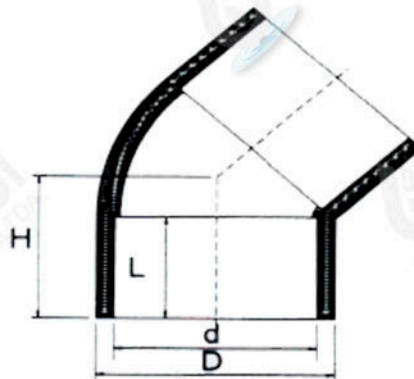

Nom Size	D	d	L	H
1/2"	21.5	15.9	13	23.1
3/4"	26.8	22.2	18	31.43
1"	34.5	28.6	23	39.22
1 1/4"	41.8	34.9	28.1	47.4
1 1/2"	49.4	41.3	33.5	55.4
2"	64.4	54	43.5	72.5

CODO 45° CPVC

Marca: ERA
Modelo: CODO 45°

Material: CPVC

Conexiones disponibles: ANSI

Medidas: 1/2" > 2"

**Estandar: ASTM
D2846**

JX Series

• TABLA DE DIMENSIONES

Nom Size	D	d	L	H
1/2"	20	15.9	13	18.8
3/4"	26.8	22.2	18	24.3
1"	34.5	28.6	23	30.9
1 1/4"	41.8	34.9	28.1	37.1
1 1/2"	49.46	41.3	33.5	44
2"	64.58	54	43.5	56.5

ADAPTADOR CPVC

Marca: ERA
Modelo:
ADAPTADOR

Material: CPVC

**Conexiones disponibles: ANSI/
NPT**

Medidas: 1/2" > 2"

JX Series

• TABLA DE DIMENSIONES

Nom Size	D	d	G	H	L
1/2"	21.5	15.9	1/2"	41.4	13
3/4"	26.8	22.2	3/4"	42	18
1"	34.5	28.6	1"	47	23
1 1/4"	41.8	34.9	1 1/4"	55	28.1
1 1/2"	49.4	41.3	1 1/2"	62	33.5
2"	64.4	54	2"	75	43.5