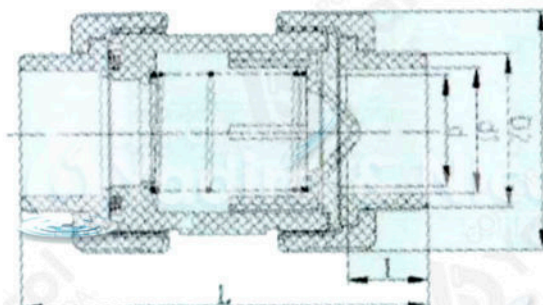

CHECK DOBLE UNION UNIVERSAL CON RESORTE

Marca: ERA
Modelo: CHECK CON
**DOBLE UNIÓN
UNIVERSAL CON
RESORTE**

Material: PVC

**Conexiones
disponibles:** NPT

Medidas: 1/2" > 4"

JX Series

• TABLA DE DIMENSIONES

Nom Size	NPT Thd./in	BSPT Thd./in	d	JIS d1	BS d1	ANSI d1	DIN d1	D1	D2	l	L
15mm(1/2")	14	14	16.8	22	22	21.34	20	48	27.4	17	87.2
20mm(3/4")	14	14	22	26	26	26.67	25	68	36.2	19.7	114.53
25mm(1")	11.5	11	26.5	32	34	33.4	32	68	42	23	129.5
32mm(1 1/4")	11.5	11	37.1	38	42	42.16	40	95	52.6	27	151.1
40mm(1 1/2")	11.5	11	44.6	48	48	48.26	50	92.8	61.4	32	160.3
50mm(2")	11.5	11	54.8	60	60	60.33	63	114.8	77.6	38	193.2
65mm(2 1/2")	8	11	65	76	76	73	75	148	89.4	45	231.4
80mm(3")	8	11	80	89	89	88.9	90	179	108.5	58	270
100mm(4")	8	11	80	114	114	114.3	110	179	132.5	63.5	281.8

UNION UNIVERSAL

Marca: ERA
Modelo: UNIÓN
UNIVERSAL CON
ROSCA

Material: PVC (GRIS)

Conexiones
disponibles: ANSI/NPT

Medidas: 1/2" > 6"

JX Series

• TABLA DE DIMENSIONES

Nom Size	NPT Thd./in	BSPT Thd./in	JIS d1	BS d1	ANSI d1	DIN d1	d2	D2	D1	I	L
15mm(1/2")	14	14	22	22	21.34	20	14	29.20	50.6	20.5	48
20mm(3/4")	14	14	26	26	26.67	25	19	34.5	56.7	22	53.6
25mm(1")	11.5	11	32	34	33.4	32	24	42.6	66.5	28	63
32mm(1 1/4")	11.5	11	38	42	42.16	40	32	52	81	30	72.6
40mm(1 1/2")	11.5	11	48	48	48.26	50	40	59	86.8	34.5	85
50mm(2")	11.5	11	60	60	60.33	63	45	72.1	105.8	40	103
65mm(2 1/2")	8	11	76	76	73.03	75	60	90	129	40	109
80mm(3")	8	11	89	89	88.9	90	80	103.5	145.5	48	125.5
100mm(4")	8	11	114	114	114.3	110	100	132.5	175	60	160
150mm(6")	/	/	/	/	165.2	157.3	153.5	189.8	241.5	76.7	187.4