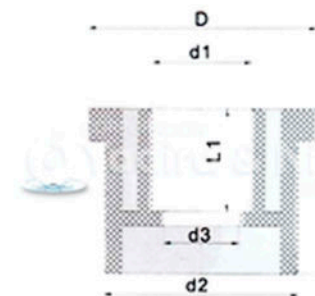

TAPON HEMBRA

Marca: ERA
Modelo: TAPON
HEMBRA

Material: PVC

Conexiones
Disponibles: ANSI

Medidas: 63 > 355mm

JX Series

• TABLA DE DIMENSIONES

Size Nom	D	d	L	H
20	26.2	20	19	24
25	31.2	25	21.5	27
32	38.5	32	29.5	31
40	47.4	40	28.2	35
50	58.5	50	33	40
63	72.4	63	40	47
75	88.2	75	46	53.6
90	105.4	90	51	63.3
110	126.3	110	59.5	74.1
125	142.4	125	69	83.2
140	159	140	76.5	92.6
160	180.6	160	86.5	104.6
180	196.6	180	96	134.5
200	225.6	200	107	129.3
225	245	225	119	162.5
250	274.6	250	131	183
315	343	315	164	228
355	385	355	184	268
400	431	400	206	297

BUGEN ISO

Marca: ERA
Modelo: BUGEN ISO
Material: PVC

Conexiones
Disponibles: ANSI

Medidas: 75 x 50mm
> 250 x 200mm

JX Series

• TABLA DE DIMENSIONES

Size	Nom	D	d	L	H
25X20		25	20	17	20.5
32X20		32	20	17	24
32X25		32	25	20	25
40X32		40	32	25	28.5
50X25		50	25	19.5	33.5
50X32		50	32	23	33.5
50X40		50	40	27.5	33.5
63X25		63	25	19.5	40
63X32		63	32	21.7	37.5
63X40		63	40	28.5	40
63X50		63	50	32.5	40
75X50		75	50	33.5	44
75X63		75	63	40	44
90X50		90	50	33.5	51
90X63		90	63	38	51.3
90X75		90	75	44	51
110X63		110	63	38.4	63.3
110X75		110	75	45	63.3
110X90		110	90	46.7	59.6
125X90		125	90	50	69
125X110		110.6	125.5	59.5	68.5
140X90		140	90	51	76.5
140X110		110.6	140.5	59.5	75.5
140X125		125.6	140.5	69	75.5
160X90		160	90	51	86.5
160X110		160	110	59.5	85.5
160X140		140.6	160.5	78.5	85.5
200X110		200	110	61	106
200X160		160.6	200.6	86.5	106.5
225X110		225	110	61	118.5
250X160		250	160	86	131
250X200		250	200	106	131
250X225		250	225	118.5	131
355X315		355	315	163.5	183.5
400X315		400	315	163.5	206