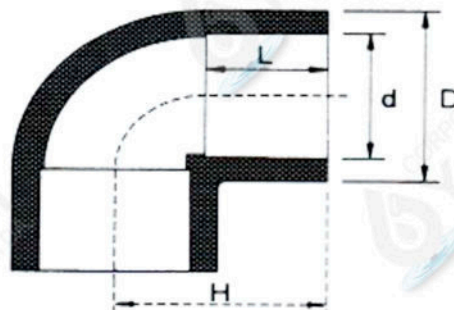

VALVULA ESFERICA O COMPACTA CPVC

Marca: ERA
Modelo: ESFERICA

Material: CPVC

Conexiones disponibles: ANSI

Medidas: 1/2" > 2"

JX Series

• TABLA DE DIMENSIONES

Nom Size	D1	d	D	L	I	W	H1	H2
15mm(1/2")	15.9	12.4	24	68.5	19	60	58	40.7
20mm(3/4")	22.2	18.4	32	84	24	70.2	73	51.6
25mm(1")	28.6	20.5	38.4	91	25	79	77	52.3
1 1/4"	34.9	25	45.8	105.5	28.5	100	93.5	65.2
1 1/2	41.3	30.6	53.5	121	33.5	108	104.8	72.3
2"	54	41	68.4	149	43.5	130	122	82

CODO 90° CPVC

Marca: ERA
Modelo: CODO 90°

Material: CPVC

Conexiones disponibles: ANSI

Medidas: 1/2" > 2"

**Estandar: ASTM
D2846**

JX Series

• TABLA DE DIMENSIONES

Nom Size	D	d	L	H
1/2"	21.5	15.9	13	23.1
3/4"	26.8	22.2	18	31.43
1"	34.5	28.6	23	39.22
1 1/4"	41.8	34.9	28.1	47.4
1 1/2"	49.4	41.3	33.5	55.4
2"	64.4	54	43.5	72.5

CODO 45° CPVC

Marca: ERA
Modelo: CODO 45°

Material: CPVC

Conexiones disponibles: ANSI

Medidas: 1/2" > 2"

**Estandar: ASTM
D2846**

JX Series

• TABLA DE DIMENSIONES

Nom Size	D	d	L	H
1/2"	20	15.9	13	18.8
3/4"	26.8	22.2	18	24.3
1"	34.5	28.6	23	30.9
1 1/4"	41.8	34.9	28.1	37.1
1 1/2"	49.46	41.3	33.5	44
2"	64.58	54	43.5	56.5