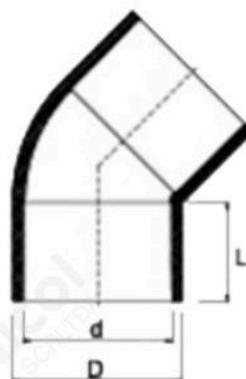

Medidas: 1/2" > 12"

JX Series

• TABLA DE DIMENSIONES

Size Nom	D	d	L
1/2"	29.8	21.34	22.7
3/4"	35.6	26.67	25.9
1"	43.1	33.4	29.1
1 1/4"	52.4	42.16	32.3
1 1/2"	59	48.26	35.4
2"	72	60.33	38.6
2 1/2"	87.8	73.03	45
3"	104.9	88.9	48.1
4"	132.4	114.3	56.6
6"	190.9	168.3	76.7
8"	247.2	219.08	102.6
10"	305.9	273.05	128
12"	361.5	323.85	153.5

CODO 45° SCH-80

Marca: ERA
Modelo: CODO POR 45°
SCH80

Material: PVC

Conexiones disponibles: ANSI

Medidas: 1/2" > 12"

JX Series

• TABLA DE DIMENSIONES

Size Nom	D	d	L
1/2"	29.3	21.34	22.7
3/4"	35.1	26.67	25.9
1"	43.1	33.4	29.1
1 1/4"	52.4	42.16	32.3
1 1/2"	59	48.26	35.4
2"	72.5	60.33	38.6
2 1/2"	87.8	73.03	45
3"	104.9	88.9	48.1
4"	132.4	114.3	57.6
6"	191.2	168.3	76.7
8"	247.2	219.08	102.6
10"	305.9	273.05	128
12"	361.5	323.85	153.5

CODO 45° SCH-40

Marca: ERA
Modelo: CODO POR
45° SCH40

Material: PVC

Conexiones
disponibles: ANSI
Medidas: 1/2" > 6"

JX Series

• TABLA DE DIMENSIONES

Nom Size	D	d	L
	27.5	21.34	19
3/4"	33.5	26.67	24.1
1"	40.8	33.4	27.5
1 1/4"	50.1	42.16	29
1 1/2"	56.6	48.26	34
2"	69	60.33	40
2 1/2"	84.4	73.03	45
3"	100.9	88.9	48
4"	127.3	114.3	54
6"	183.6	168.3	76.7

CODO 90° SCH-80 ROSCA

Marca: ERA
Modelo: CODO POR 90°
SCH 80

Material: PVC

Conexiones disponibles: NPT

Medidas: 1/2" > 2"

JX Series

• TABLA DE DIMENSIONES

Size Nom	D	d	L	NPT
1/2"	32.5	21.34	22.7	1/2"
3/4"	38.1	26.67	25.9	3/4"
1"	46	33.4	29.1	1"
1 1/4"	55.9	42.16	32.3	1 1/4"
1 1/2"	63.5	48.26	35.4	1 1/2"
2"	76.2	60.33	38.6	2"