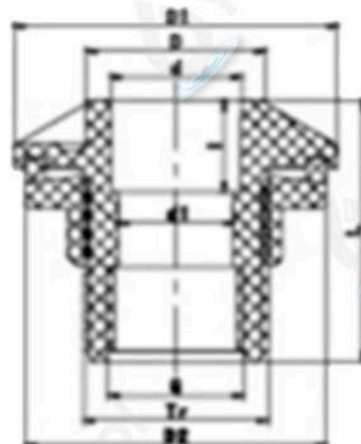

CONTRATRUERCA O CONECTOR DE TANQUE

Marca: ERA
**Modelo: CONTRA
TUERCA O
CONECTOR DE
TANQUE**

Material: PVC

**Conexiones
disponibles: ANSI/
NPT**

Medidas: 1/2" > 2"

JX Series

• **TABLA DE DIMENSIONES**

Nom Size	D	G	d	L	L1	H
1/2"	30	1/2"	20.2	16.5	16.5	60
3/4"	38	3/4"	25.2	18.5	17.5	62.2
1"	45	1"	32.3	22.5	23	64
1 1/4"	53	1 1/4"	40.3	21.6	26.5	64.2
1 1/2"	57.8	1 1/2"	50.4	31.5	24.5	67.2
2"	73	2"	63.4	37.5	28.5	67.5