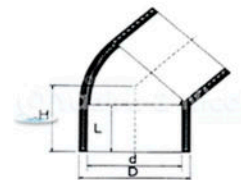

ADAPTADOR UPR SCH-80

Marca: ERA
Modelo:
ADAPTADOR

Material: PVC

Conexiones disponibles: UPR (ANSI/ NPT)

Medidas: 1/2" > 12"

JX Series

• **TABLA DE DIMENSIONES**

Size	Nom	D	d1	d2	NPT	H	L
1/2"	30	21.34	9.4	1/2"	46.5	23.2	
3/4"	35.8	26.67	14	3/4"	55.9	25.9	
1"	44	33.4	18.8	1"	61	29.1	
1 1/4"	53	42.16	26.8	1 1/4"	65.5	32.5	
1 1/2"	60	48.26	32.4	1 1/2"	70.9	35.4	
2"	73	60.33	43.3	2"	76.7	38.6	
2 1/2"	88.2	73.03	51.0	2 1/2"	93.2	44.8	
3"	104.9	88.9	66.0	3"	99.0	48.1	
4"	132	114.3	89.9	4"	112	57.0	
6"	191.2	168.3	138.3	6"	138.5	76.7	
8"	247.2	219.08	186	8"	173	102.6	
10"	305.9	273.05	235	10"	206	128	
12"	361.5	323.85	281	12"	239	153.5	

CODO 45° SIMPLE PRESION

Marca: ERA
Modelo: CODO 45°
ISO

Material: PVC

Conexiones
Disponibles: ANSI

Medidas: 20 > 400mm

JX Series

• TABLA DE DIMENSIONES

Size Nom	D	d	L
20	25	20	17
25	30.8	25	19.5
32	38.3	32	23
40	47.9	40	28.5
50	58.3	50	33.5
63	72.9	63	40
75	87.6	75	44
90	105.4	90	51
110	126.4	110	61
125	142.4	125	69
140	159	140	76.5
160	180.6	160	86.5
180	196.6	180	96
200	225.6	200	107
225	245	225	106
250	274.6	250	119
280	306	280	147
315	343	315	164
355	385	355	184
400	431	400	206

TAPON HEMBRA SCH-80

Marca: ERA
Modelo: TAPÓN
HEMBRA SIMPLE
PRESION SCH-80

Material: PVC

Conexiones
disponibles: ANSI

Medidas: 1/2" > 6"

JX Series

• **TABLA DE DIMENSIONES**

Size Nom	D	d	L	H
1/2"	29.3	21.34	22.7	39.7
3/4"	35.1	26.67	25.9	33.7
1"	43.1	33.4	29.1	33.8
1 1/4"	52.4	42.16	32.3	43
1 1/2"	59	48.26	35.4	45.8
2"	72	60.33	38.6	51.8
2 1/2"	87.58	73.38	44.95	56.85
3"	33.3	25	19.5	25
4"	41	32	22.5	30
6"	33.3	25	19.5	25